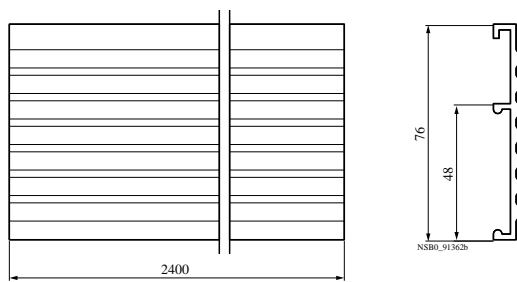

profil przegrodowy, zamknięty na górze/na dole długość 2400 mm szerokość 75mm

Wersja	
Nazwa markowa produktu	SETRON
oznaczenie produktu	Profil przegrodowy
wykonanie produktu	Akcesoria
Konstrukcja mechaniczna	
szerokość	75 mm
długość	2 400 mm
Waga netto na jedn.	0,5 kg
Zezwolenia Certyfikaty	
Environment	General Product Approval

<https://support.industry.siemens.com/cs/ww/pl/ps/8US1922-1JA00>

Image database (product images, 2D dimension drawings, 3D models, device circuit diagrams, ...)

https://www.automation.siemens.com/bilddb/cax_en.aspx?mlfb=8US1922-1JA00

CAX-Online-Generator

<https://www.siemens.com/cax>

Tender specifications

<https://www.siemens.com/specifications>

Krzywe charakterystyczne

https://curves.simaris.siemens.com/curves/<mmp_prod_noCOMP='HAUPT'></mmp_prod_no>