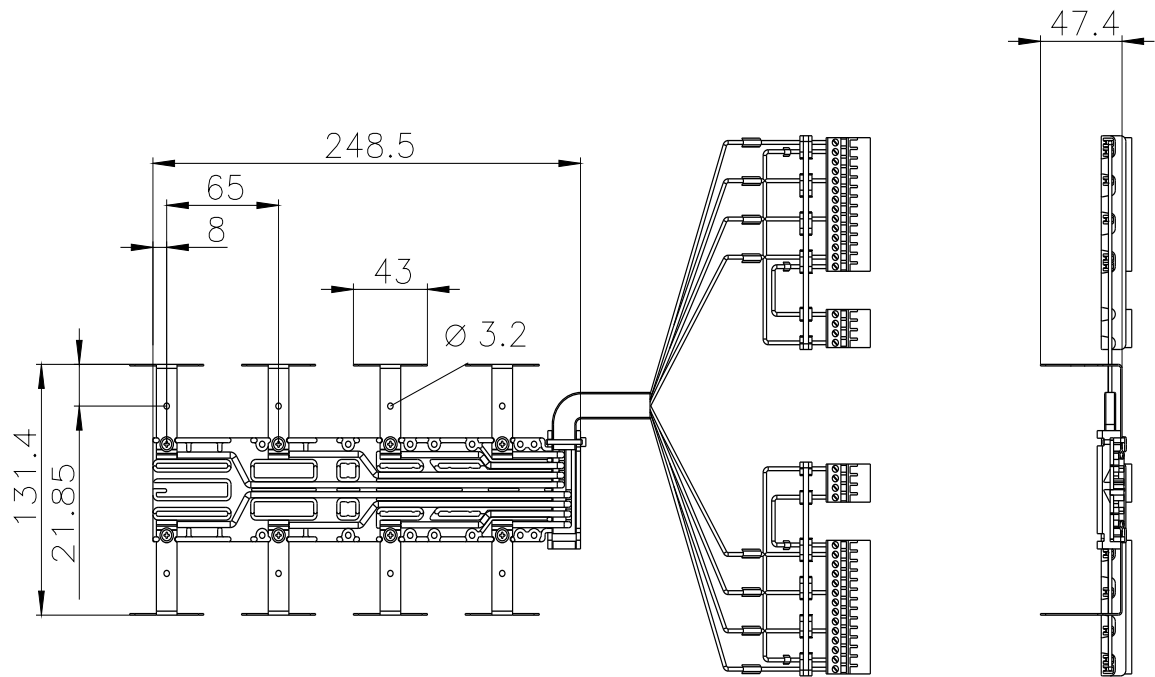

wyposażenie do 3KC8 kabel zasilający do przyłączania od górnego biegu 4-bieg. do 630A zawiera 1 szt.

Wersja	
Nazwa markowa produktu	SETRON
oznaczenie produktu	Wyposażenie do przełącznika sieciowego
wykonanie produktu	kabel zasilania napięciem, 4-bieg., górna strona
możliwość zastosowania	do 3KC8, 630 A
opis produktu	zawiera 1 sztukę
Połączenia	
wykonanie przyłącza elektrycznego dla głównego obwodu prądowego	Przyłącze płaskie
Konstrukcja mechaniczna	
głębokość	68 mm
Waga netto na jedn.	475 g
Zezwolenia Certyfikaty	
Environment	General Product Approval

Image database (product images, 2D dimension drawings, 3D models, device circuit diagrams, ...)

https://www.automation.siemens.com/bilddb/cax_en.aspx?mlfb=3KC9831-3

CAX-Online-Generator

<https://www.siemens.com/cax>

Tender specifications

<https://www.siemens.com/specifications>

Krzywe charakterystyczne

https://curves.simaris.siemens.com/curves/<mmp_prod_noCOMP='HAUPT'></mmp_prod_no>

Ostatnia zmiana:

3.04.2025 