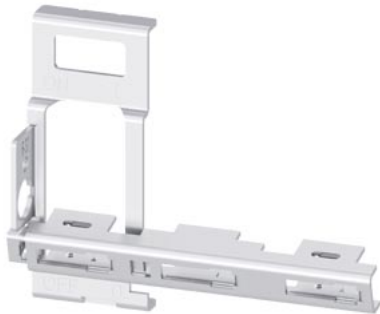

połączenie dźwigni do dźwigni wahliwej akcesorium do: 3VA41 trzy 1-biegowe wyłączniki 3VA

Wersja	
Nazwa markowa produktu	SETRON
oznaczenie produktu	połączenie dźwigni wahliwej
akcesoria	połączenie dźwigni wahliwej
Ogólne dane techniczne	
Waga netto na jedn.	38 g
Certyfikaty	
General Product Approval	