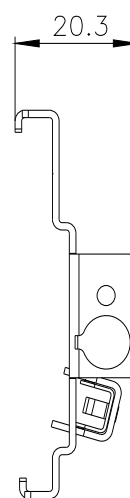

Ostatnia zmiana:

3.04.2025