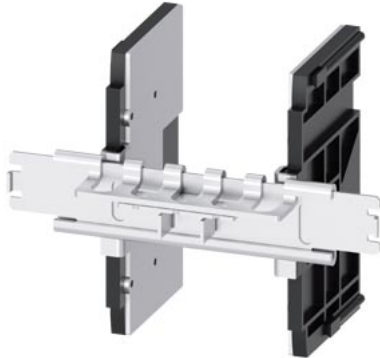

blokada dźwigni wahliwej akcesorium do: 3VA11

Wersja	
Nazwa markowa produktu	SETRON
oznaczenie produktu	blokada dźwigni wahliwej
akcesoria	blokada dźwigni wahliwej
Ogólne dane techniczne	
Waga netto na jedn.	581 g
Certyfikaty	
General Product Approval	EMV