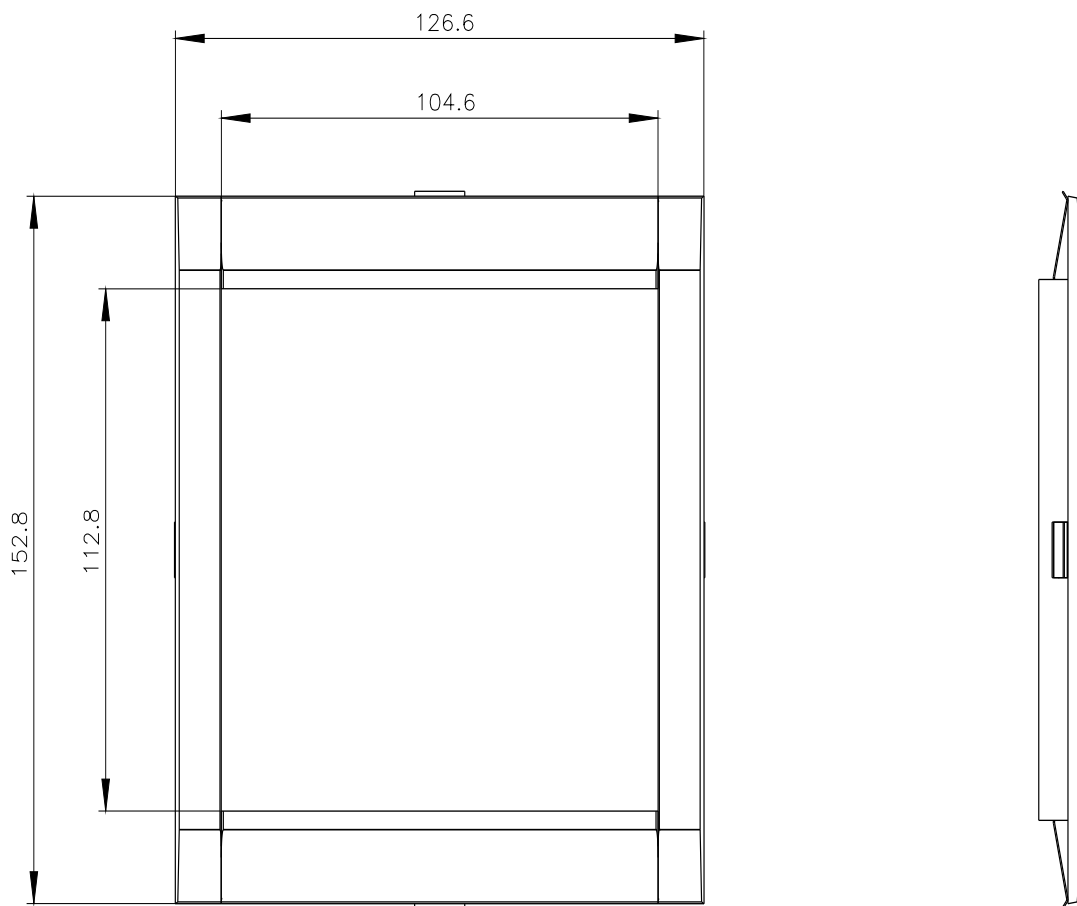

Ostatnia zmiana:

3.04.2025