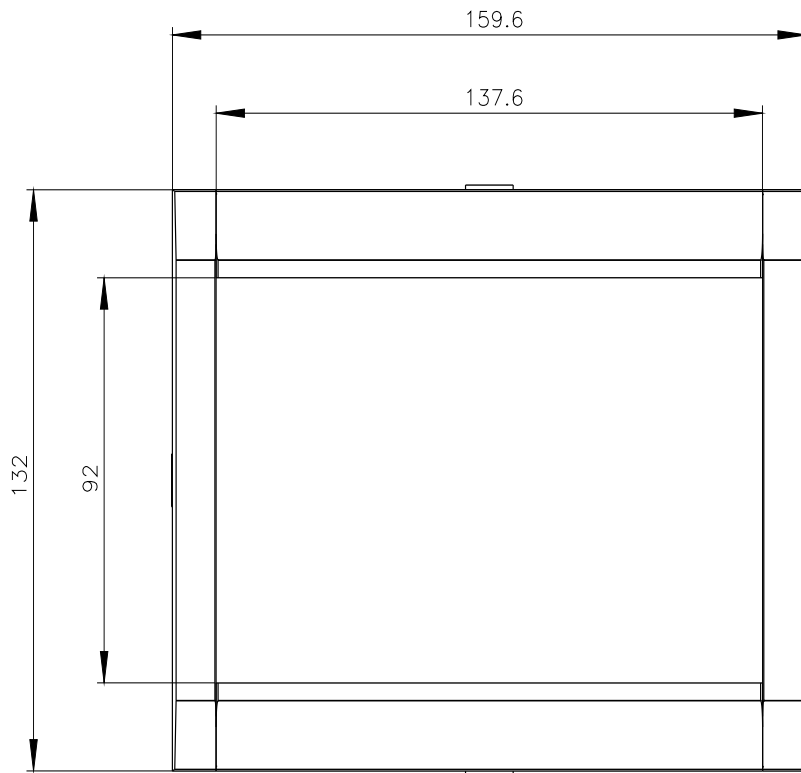

Ostatnia zmiana:

3.04.2025