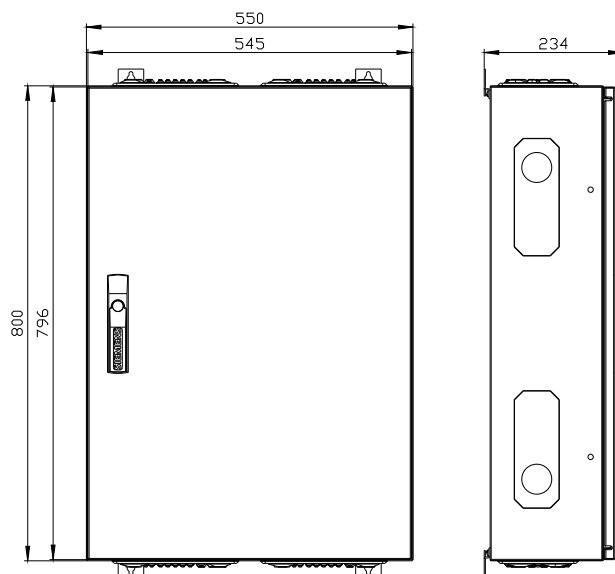

ALPHA 400 DIN rozdzielnica naścienna natynkowa wys.=800mm, szer.=550mm, gł.=210mm IP44, klasa ochrony 1 RAL 9016

Wersja	
Nazwa markowa produktu	ALPHA
oznaczenie produktu	Szafa naścienna
wykonanie produktu	natynkowy
obróbka powierzchniowa	powlekany proszkowo
Klasa ochrony	
Stopień ochrony IP	IP44
stopień ochrony środków roboczych	Klasa ochrony 1
klasa ochrony IK	IK09
możliwość współdziałania ochrona odgromowa	Tak
możliwość zastosowania do użytku zewnętrznego	Nie
element składowy produktu	
• wprowadzenie kabla	Tak
• płyta montażowa	Nie
rozszerzenie produktu opcjonalny ustawienie szeregowo	Tak
liczba rzędów	10
Konstrukcja mechaniczna	
wysokość	800 mm
szerokość	550 mm
głębokość	210 mm
głębokość montażowa	210 mm
liczba jednostek podziału szerokości	120
liczba jednostek podziału szerokości na szynę DIN	12
rodzaj montażu	Natynkowy
Waga netto na jedn.	14 kg
materiał obudowy	Stal
Zezwolenia Certyfikaty	
Environment	General Product Approval
Environmental Con- firmations	Environmental Con- firmations
	
	Confirmation
	
Test Certificates	other

<https://support.industry.siemens.com/cs/ww/pl/ps/8GK1122-3KA22>

Image database (product images, 2D dimension drawings, 3D models, device circuit diagrams, ...)

https://www.automation.siemens.com/bilddb/cax_en.aspx?mlfb=8GK1122-3KA22

CAX-Online-Generator

<https://www.siemens.com/cax>

Tender specifications

<https://www.siemens.com/specifications>

Krzywe charakterystyczne

https://curves.simaris.siemens.com/curves/<mmp_prod_noCOMP='HAUPT'></mmp_prod_no>