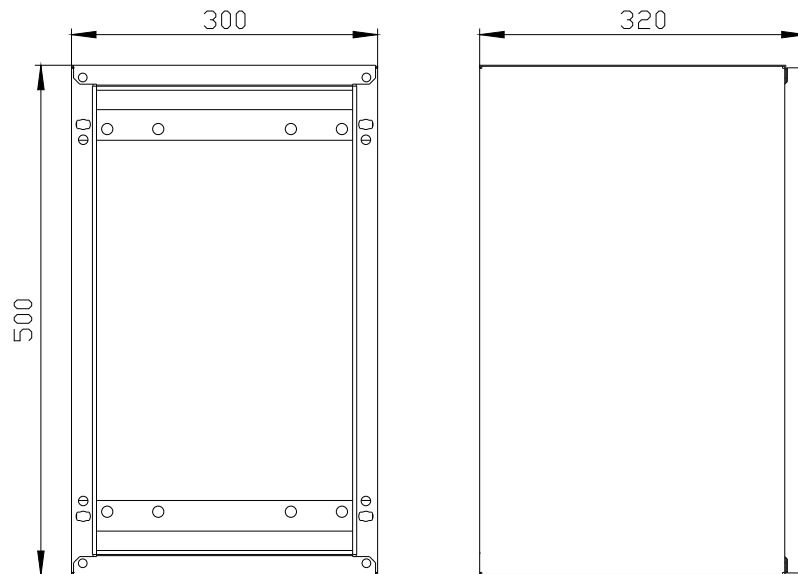

rozdzielnica przełączeniowa do kabli SK1, IP55 wys.=500mm, szer.=300mm, gł.=320mm przykręcona płyta przednia bez belek podłużnych RAL 7035

Wersja	
Nazwa markowa produktu	ALPHA
oznaczenie produktu	Rozdzielnica przełączeniowa
wykonanie pokrywy	Zamknięty
obróbka powierzchniowa	powlekany proszkowo
Klasa ochrony	
Stopień ochrony IP	IP55
stopień ochrony środków roboczych	Klasa ochrony 1
klasa ochrony IK	IK09
możliwość współdziałania ochrona odgromowa	Nie
możliwość zastosowania do użytku zewnętrznego	Nie
element składowy produktu	
• wprowadzenie kabla	Nie
• płyta montażowa	Nie
rozszerzenie produktu opcjonalny ustawienie szeregowe	Tak
Konstrukcja mechaniczna	
wysokość	500 mm
szerokość	300 mm
głębokość	320 mm
głębokość montażowa	320 mm
rodzaj montażu	Natynkowy
Waga netto na jedn.	9,086 kg
materiał obudowy	Stal
Zezwolenia Certyfikaty	
Environment	General Product Approval

<https://support.industry.siemens.com/cs/ww/pl/ps/8GK1383-1KK14>

**Image database (product images, 2D dimension drawings, 3D models, device circuit diagrams, ...)**

[https://www.automation.siemens.com/bilddb/cax\\_en.aspx?mlfb=8GK1383-1KK14](https://www.automation.siemens.com/bilddb/cax_en.aspx?mlfb=8GK1383-1KK14)

**CAX-Online-Generator**

<https://www.siemens.com/cax>

**Tender specifications**

<https://www.siemens.com/specifications>

**Krzywe charakterystyczne**

[https://curves.simaris.siemens.com/curves/<mmp\\_prod\\_noCOMP="HAUPT"></mmp\\_prod\\_no>](https://curves.simaris.siemens.com/curves/<mmp_prod_noCOMP=)