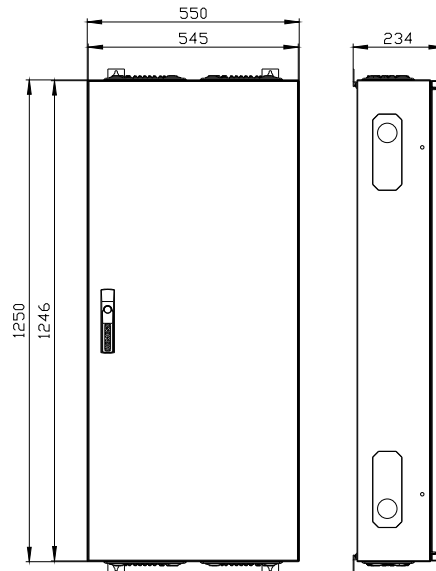

Więcej informacji

Informacje dotyczące opakowania

[Informacje dotyczące opakowania](#)

Information for data generation and storage

<https://support.industry.siemens.com/cs/ww/en/view/109995012>

Information- and Downloadcenter (Catalogs, Brochures,...)

<https://www.siemens.com/lowvoltage/catalogs>

Industry Mall (Online ordering system)

<https://mall.industry.siemens.com/mall/en/en/Catalog/product?mlfb=8GK1133-6KA22>

Service&Support (Manuals, Certificates, Characteristics, FAQs,...)

<https://support.industry.siemens.com/cs/ww/pl/ps/8GK1133-6KA22>

Image database (product images, 2D dimension drawings, 3D models, device circuit diagrams, ...)

<https://www.automation.siemens.com/bilddb/cax_en.aspx?mlfb=8GK1133-6KA22>

CAx-Online-Generator

<https://www.siemens.com/cax>

Tender specifications

<https://www.siemens.com/specifications>

Krzywe charakterystyczne

[https://curves.simaris.siemens.com/curves/<mmp_prod_noCOMP="HAUPT"></mmp_prod_no>](https://curves.simaris.siemens.com/curves/<mmp_prod_noCOMP=)

Ostatnia zmiana:

26.05.2025