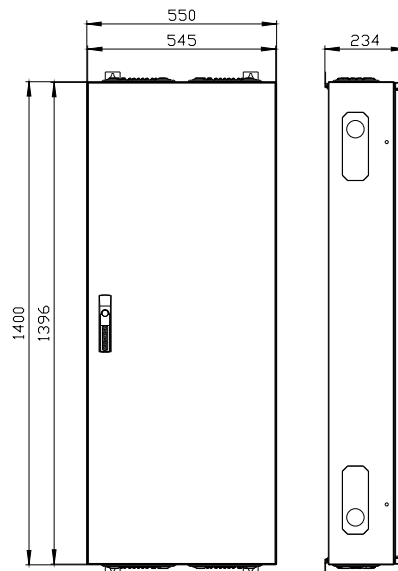

ALPHA 400 DIN rozdzielnica naścienna natynkowa wys.=1400, szer.=550mm, gł.=210mm IP55, klasa ochrony 1 RAL 9016

Wersja		
Nazwa markowa produktu	ALPHA	
oznaczenie produktu	Szafa naścienna	
wykonanie produktu	natynkowy	
obróbka powierzchniowa	powlekany proszkowo	
Klasa ochrony		
Stopień ochrony IP	IP55	
stopień ochrony środków roboczych	Klasa ochrony 1	
klasa ochrony IK	IK09	
możliwość współdziałania ochrona odgromowa	Tak	
możliwość zastosowania do użytku zewnętrznego	Nie	
element składowy produktu		
• wprowadzenie kabla	Tak	
• płyta montażowa	Nie	
rozszerzenie produktu opcjonalny ustawienie szeregowe	Tak	
liczba rzędów	18	
Konstrukcja mechaniczna		
wysokość	1 400 mm	
szerokość	550 mm	
głębokość	210 mm	
głębokość montażowa	210 mm	
liczba jednostek podziału szerokości	216	
liczba jednostek podziału szerokości na szynę DIN	12	
rodzaj montażu	Natynkowy	
Waga netto na jedn.	23,6 kg	
materiał obudowy	Stal	
Zezwolenia Certyfikaty		
Environment	General Product Approval	
Environmental Con- firmations	Environmental Con- firmations	
		
	Confirmation	
		
General Product Ap- proval	Test Certificates	other

<https://support.industry.siemens.com/cs/ww/pl/ps/8GK1123-7KA22>

Image database (product images, 2D dimension drawings, 3D models, device circuit diagrams, ...)

https://www.automation.siemens.com/bilddb/cax_en.aspx?mlfb=8GK1123-7KA22

CAx-Online-Generator

<https://www.siemens.com/cax>

Tender specifications

<https://www.siemens.com/specifications>

Krzywe charakterystyczne

[https://curves.simaris.siemens.com/curves/<mmp_prod_noCOMP="HAUPT"></mmp_prod_no>](https://curves.simaris.siemens.com/curves/<mmp_prod_noCOMP=)