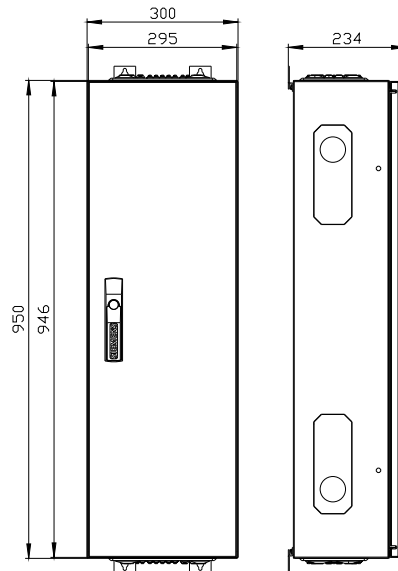

Więcej informacji

Informacje dotyczące opakowania

[Informacje dotyczące opakowania](#)

Information for data generation and storage

<https://support.industry.siemens.com/cs/ww/en/view/109995012>

Information- and Downloadcenter (Catalogs, Brochures,...)

<https://www.siemens.com/lowvoltage/catalogs>

Industry Mall (Online ordering system)

<https://mall.industry.siemens.com/mall/en/en/Catalog/product?mlfb=8GK1123-4KA12>

Service&Support (Manuals, Certificates, Characteristics, FAQs,...)

<https://support.industry.siemens.com/cs/ww/pl/ps/8GK1123-4KA12>

Image database (product images, 2D dimension drawings, 3D models, device circuit diagrams, ...)

<https://www.automation.siemens.com/bilddb/cax_en.aspx?mlfb=8GK1123-4KA12>

CAx-Online-Generator

<https://www.siemens.com/cax>

Tender specifications

<https://www.siemens.com/specifications>

Krzywe charakterystyczne

[https://curves.simaris.siemens.com/curves/<mmp_prod_noCOMP="HAUPT"></mmp_prod_no>](https://curves.simaris.siemens.com/curves/<mmp_prod_noCOMP=)

Ostatnia zmiana:

26.05.2025