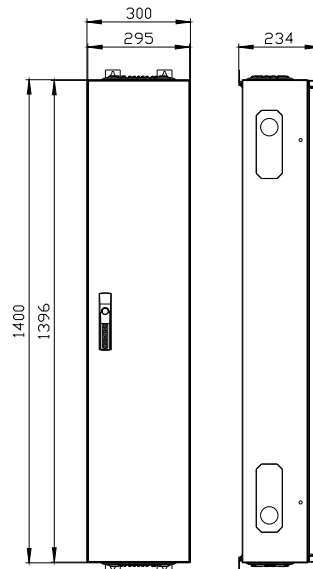

Więcej informacji

Informacje dotyczące opakowania

[Informacje dotyczące opakowania](#)

Information for data generation and storage

<https://support.industry.siemens.com/cs/ww/en/view/109995012>

Information- and Downloadcenter (Catalogs, Brochures,...)

<https://www.siemens.com/lowvoltage/catalogs>

Industry Mall (Online ordering system)

<https://mall.industry.siemens.com/mall/en/en/Catalog/product?mlfb=8GK1133-7KA12>

Service&Support (Manuals, Certificates, Characteristics, FAQs,...)

<https://support.industry.siemens.com/cs/ww/pl/ps/8GK1133-7KA12>

Image database (product images, 2D dimension drawings, 3D models, device circuit diagrams, ...)

<https://www.automation.siemens.com/bilddb/cax_en.aspx?mlfb=8GK1133-7KA12>

CAx-Online-Generator

<https://www.siemens.com/cax>

Tender specifications

<https://www.siemens.com/specifications>

Krzywe charakterystyczne

[https://curves.simaris.siemens.com/curves/<mmp_prod_noCOMP="HAUPT"></mmp_prod_no>](https://curves.simaris.siemens.com/curves/<mmp_prod_noCOMP=)

Ostatnia zmiana:

26.05.2025