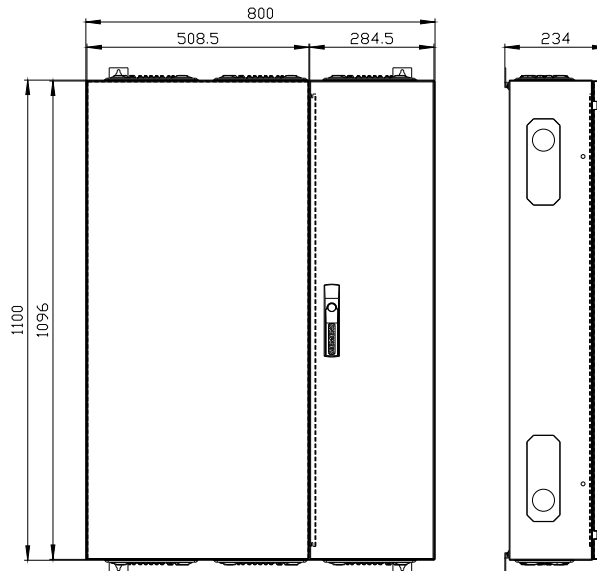

ALPHA 400 DIN rozdzielnica naścienna natynkowa wys.=1100mm, szer.=800mm, gł.=210mm IP55, klasa ochrony 2 RAL 9016

Wersja	
Nazwa markowa produktu	ALPHA
oznaczenie produktu	Szafa naścienna
wykonanie produktu	natynkowy
obróbka powierzchniowa	powlekany proszkowo
Klasa ochrony	
Stopień ochrony IP	IP55
stopień ochrony środków roboczych	Klasa ochrony 2
klasa ochrony IK	IK09
możliwość współdziałania ochrona odgromowa	Tak
możliwość zastosowania do użytku zewnętrznego	Nie
element składowy produktu	
• wprowadzenie kabla	Tak
• płyta montażowa	Nie
rozszerzenie produktu opcjonalny ustawienie szeregowe	Tak
liczba rzędów	21
Konstrukcja mechaniczna	
wysokość	1 100 mm
szerokość	800 mm
głębokość	210 mm
głębokość montażowa	210 mm
liczba jednostek podziału szerokości	252
liczba jednostek podziału szerokości na szynę DIN	12
rodzaj montażu	Natynkowy
Waga netto na jedn.	26 kg
materiał obudowy	Stal
Zezwolenia Certyfikaty	
Environment	General Product Approval
Environmental Con- firmations	Environmental Con- firmations
	
	Confirmation
	
General Product Ap- proval	Test Certificates
	other

<https://support.industry.siemens.com/cs/ww/pl/ps/8GK1133-5KA32>

Image database (product images, 2D dimension drawings, 3D models, device circuit diagrams, ...)

https://www.automation.siemens.com/bilddb/cax_en.aspx?mlfb=8GK1133-5KA32

CAx-Online-Generator

<https://www.siemens.com/cax>

Tender specifications

<https://www.siemens.com/specifications>

Krzywe charakterystyczne

[https://curves.simaris.siemens.com/curves/<mmp_prod_noCOMP="HAUPT"></mmp_prod_no>](https://curves.simaris.siemens.com/curves/<mmp_prod_noCOMP=)