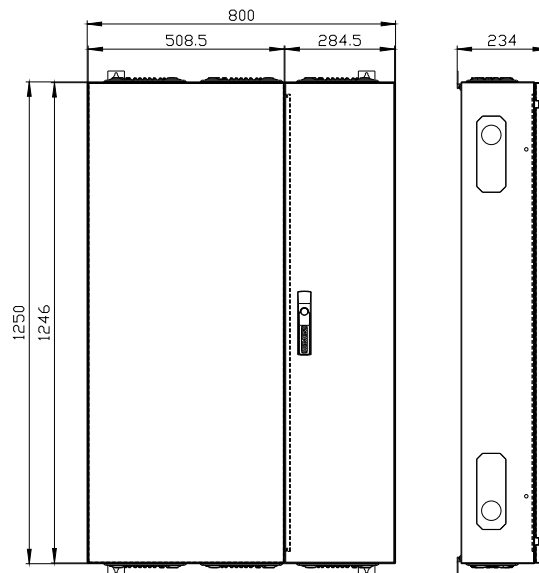

ALPHA 400 DIN rozdzielnica naścienna natynkowa wys.=1250mm, szer.=800mm, gł.=210mm IP55, klasa ochrony 1 RAL 9016

Wersja	
Nazwa markowa produktu	ALPHA
oznaczenie produktu	Szafa naścienna
wykonanie produktu	natynkowy
obróbka powierzchniowa	powlekany proszkowo
Klasa ochrony	
Stopień ochrony IP	IP55
stopień ochrony środków roboczych	Klasa ochrony 1
klasa ochrony IK	IK09
możliwość współdziałania ochrona odgromowa	Tak
możliwość zastosowania do użytku zewnętrznego	Nie
element składowy produktu	
• wprowadzenie kabla	Tak
• płyta montażowa	Nie
rozszerzenie produktu opcjonalny ustawienie szeregowo	Tak
liczba rzędów	24
Konstrukcja mechaniczna	
wysokość	1 250 mm
szerokość	800 mm
głębokość	210 mm
głębokość montażowa	210 mm
liczba jednostek podziału szerokości	288
liczba jednostek podziału szerokości na szynę DIN	12
rodzaj montażu	Natynkowy
Waga netto na jedn.	30 kg
materiał obudowy	Stal
Zezwolenia Certyfikaty	
Environment	General Product Approval
Environmental Con- firmations	Environmental Con- firmations
	
	Confirmation
	
General Product Ap- proval	Test Certificates
	other

<https://support.industry.siemens.com/cs/ww/pl/ps/8GK1123-6KA32>

Image database (product images, 2D dimension drawings, 3D models, device circuit diagrams, ...)

https://www.automation.siemens.com/bilddb/cax_en.aspx?mlfb=8GK1123-6KA32

CAx-Online-Generator

<https://www.siemens.com/cax>

Tender specifications

<https://www.siemens.com/specifications>

Krzywe charakterystyczne

[https://curves.simaris.siemens.com/curves/<mmp_prod_noCOMP="HAUPT"></mmp_prod_no>](https://curves.simaris.siemens.com/curves/<mmp_prod_noCOMP=)