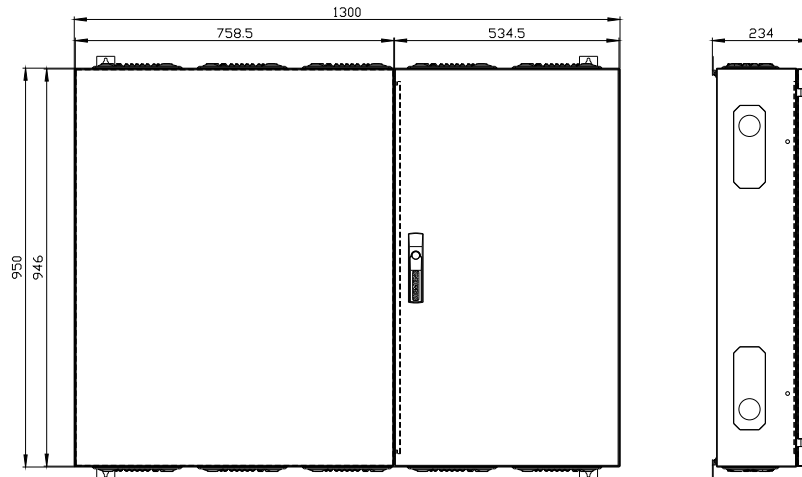

ALPHA 400 DIN rozdzielnica naścienna natynkowa wys.=950mm, szer.=1300mm, gł.=210mm IP55, klasa ochrony 1 RAL 9016

Wersja	
Nazwa markowa produktu	ALPHA
oznaczenie produktu	Szafa naścienna
wykonanie produktu	natynkowy
obróbka powierzchniowa	powlekany proszkowo
Klasa ochrony	
Stopień ochrony IP	IP55
stopień ochrony środków roboczych	Klasa ochrony 1
klasa ochrony IK	IK09
możliwość współdziałania ochrona odgromowa	Tak
możliwość zastosowania do użytku zewnętrznego	Nie
element składowy produktu	
• wprowadzenie kabla	Tak
• płyta montażowa	Nie
rozszerzenie produktu opcjonalny ustawienie szeregowo	Tak
liczba rzędów	30
Konstrukcja mechaniczna	
wysokość	950 mm
szerokość	1 300 mm
głębokość	210 mm
głębokość montażowa	210 mm
liczba jednostek podziału szerokości	360
liczba jednostek podziału szerokości na szynę DIN	12
rodzaj montażu	Natynkowy
Waga netto na jedn.	34 kg
materiał obudowy	Stal
Zezwolenia Certyfikaty	
Environment	General Product Approval
Environmental Con- firmations	Environmental Con- firmations
	
	Confirmation
	
General Product Ap- proval	Test Certificates
	other

<https://support.industry.siemens.com/cs/ww/pl/ps/8GK1123-4KA52>

Image database (product images, 2D dimension drawings, 3D models, device circuit diagrams, ...)

https://www.automation.siemens.com/bilddb/cax_en.aspx?mlfb=8GK1123-4KA52

CAx-Online-Generator

<https://www.siemens.com/cax>

Tender specifications

<https://www.siemens.com/specifications>

Krzywe charakterystyczne

[https://curves.simaris.siemens.com/curves/<mmp_prod_noCOMP="HAUPT"></mmp_prod_no>](https://curves.simaris.siemens.com/curves/<mmp_prod_noCOMP=)