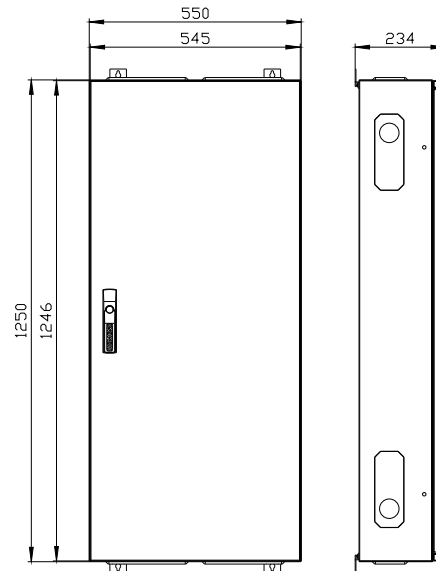

Więcej informacji

Informacje dotyczące opakowania

[Informacje dotyczące opakowania](#)

Information for data generation and storage

<https://support.industry.siemens.com/cs/ww/en/view/109995012>

Information- and Downloadcenter (Catalogs, Brochures,...)

<https://www.siemens.com/lowvoltage/catalogs>

Industry Mall (Online ordering system)

<https://mall.industry.siemens.com/mall/en/en/Catalog/product?mlfb=8GK1112-6KK22>

Service&Support (Manuals, Certificates, Characteristics, FAQs,...)

<https://support.industry.siemens.com/cs/ww/pl/ps/8GK1112-6KK22>

Image database (product images, 2D dimension drawings, 3D models, device circuit diagrams, ...)

<https://www.automation.siemens.com/bilddb/cax_en.aspx?mlfb=8GK1112-6KK22>

CAx-Online-Generator

<https://www.siemens.com/cax>

Tender specifications

<https://www.siemens.com/specifications>

Krzywe charakterystyczne

<https://curves.simaris.siemens.com/curves/<mmp_prod_noCOMP='HAUPT'></mmp_prod_no>>

Ostatnia zmiana:

26.05.2025