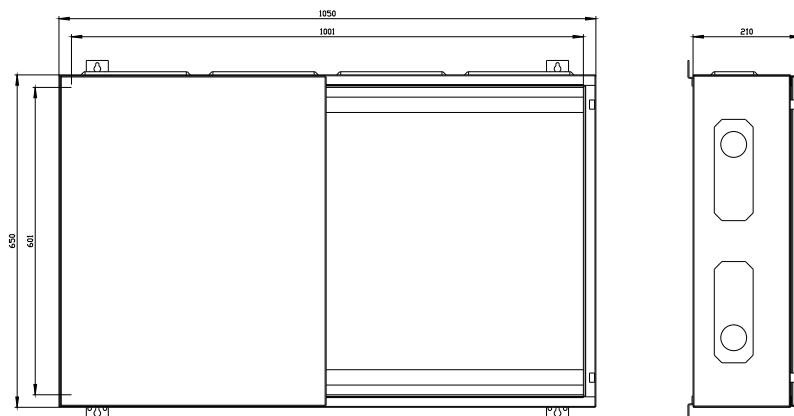

ALPHA 400 DIN rozdzielnica naścienna płaska obudowa, IP43, klasa ochrony 2
wys.=650mm, szer.=1050mm, gł.=210mm, RAL 9016

Wersja	
Nazwa markowa produktu	ALPHA
oznaczenie produktu	Szafa naścienna
obróbka powierzchniowa	powlekany proszkowo
Klasa ochrony	
Stopień ochrony IP	IP43
stopień ochrony środków roboczych	Klasa ochrony 2
klasa ochrony IK	IK09
możliwość współdziałania ochrona odgromowa	Tak
możliwość zastosowania do użytku zewnętrznego	Nie
element składowy produktu	
• wprowadzenie kabla	Tak
• płyta montażowa	Nie
rozszerzenie produktu opcjonalny ustawienie szeregowe	Tak
liczba rzędów	16
Konstrukcja mechaniczna	
wysokość	650 mm
szerokość	1 050 mm
głębokość	210 mm
głębokość montażowa	210 mm
liczba jednostek podziału szerokości	192
liczba jednostek podziału szerokości na szynę DIN	12
rodzaj montażu	Natynkowy
Waga netto na jedn.	22,5 kg
materiał obudowy	Stal
Zezwolenia Certyfikaty	
Environment	General Product Approval
Environmental Con- firmations	Environmental Con- firmations
	
	Confirmation
	
General Product Ap- proval	Test Certificates
	other

<https://support.industry.siemens.com/cs/ww/pl/ps/8GK1112-2KK42>

Image database (product images, 2D dimension drawings, 3D models, device circuit diagrams, ...)

https://www.automation.siemens.com/bilddb/cax_en.aspx?mlfb=8GK1112-2KK42

CAx-Online-Generator

<https://www.siemens.com/cax>

Tender specifications

<https://www.siemens.com/specifications>

Krzywe charakterystyczne

[https://curves.simaris.siemens.com/curves/<mmp_prod_noCOMP="HAUPT"></mmp_prod_no>](https://curves.simaris.siemens.com/curves/<mmp_prod_noCOMP=)