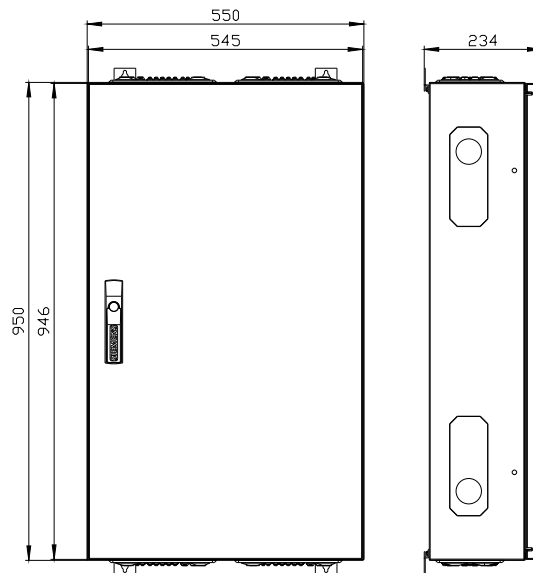

ALPHA 400 DIN rozdzielnica naścienna natynkowa wys.=950mm, szer.=550mm, gł.=210mm IP55, klasa ochrony 2 RAL 9016

Wersja	
Nazwa markowa produktu	ALPHA
oznaczenie produktu	Szafa naścienna
wykonanie produktu	natynkowy
obróbka powierzchniowa	powlekany proszkowo
Klasa ochrony	
Stopień ochrony IP	IP55
stopień ochrony środków roboczych	Klasa ochrony 2
klasa ochrony IK	IK09
możliwość współdziałania ochrona odgromowa	Tak
możliwość zastosowania do użytku zewnętrznego	Nie
element składowy produktu	
• wprowadzenie kabla	Tak
• płyta montażowa	Nie
rozszerzenie produktu opcjonalny ustawienie szeregowe	Tak
liczba rzędów	12
Konstrukcja mechaniczna	
wysokość	950 mm
szerokość	550 mm
głębokość	210 mm
głębokość montażowa	210 mm
liczba jednostek podziału szerokości	144
liczba jednostek podziału szerokości na szynę DIN	12
rodzaj montażu	Natynkowy
Waga netto na jedn.	17 kg
materiał obudowy	Stal
Zezwolenia Certyfikaty	
Environment	General Product Approval
Environmental Confirmations	Environmental Confirmations
	
	Confirmation
	
General Product Approval	Test Certificates
	other

<https://support.industry.siemens.com/cs/ww/pl/ps/8GK1133-4KA22>

Image database (product images, 2D dimension drawings, 3D models, device circuit diagrams, ...)

https://www.automation.siemens.com/bilddb/cax_en.aspx?mlfb=8GK1133-4KA22

CAx-Online-Generator

<https://www.siemens.com/cax>

Tender specifications

<https://www.siemens.com/specifications>

Krzywe charakterystyczne

[https://curves.simaris.siemens.com/curves/<mmp_prod_noCOMP="HAUPT"></mmp_prod_no>](https://curves.simaris.siemens.com/curves/<mmp_prod_noCOMP=)