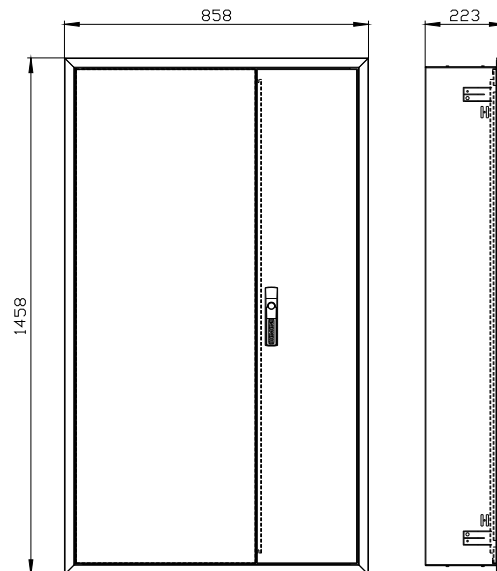

Więcej informacji

Informacje dotyczące opakowania

[Informacje dotyczące opakowania](#)

Information for data generation and storage

<https://support.industry.siemens.com/cs/ww/en/view/109995012>

Information- and Downloadcenter (Catalogs, Brochures,...)

<https://www.siemens.com/lowvoltage/catalogs>

Industry Mall (Online ordering system)

<https://mall.industry.siemens.com/mall/en/en/Catalog/product?mlfb=8GK1121-7KK32>

Service&Support (Manuals, Certificates, Characteristics, FAQs,...)

<https://support.industry.siemens.com/cs/ww/pl/ps/8GK1121-7KK32>

Image database (product images, 2D dimension drawings, 3D models, device circuit diagrams, ...)

<https://www.automation.siemens.com/bilddb/cax_en.aspx?mlfb=8GK1121-7KK32>

CAx-Online-Generator

<https://www.siemens.com/cax>

Tender specifications

<https://www.siemens.com/specifications>

Krzywe charakterystyczne

[https://curves.simaris.siemens.com/curves/<mmp_prod_noCOMP="HAUPT"></mmp_prod_no>](https://curves.simaris.siemens.com/curves/<mmp_prod_noCOMP=)

Ostatnia zmiana:

26.05.2025