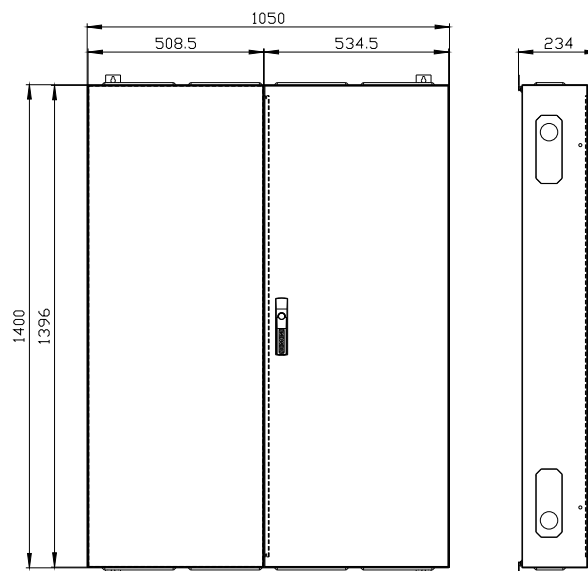

ALPHA 400 DIN rozdzielnica naścienna płaska obudowa, IP43, klasa ochrony 1
wys.=1400mm, szer.=1050mm, gł.=210 RAL 9016

Wersja	
Nazwa markowa produktu	ALPHA
oznaczenie produktu	Szafa naścienna
obróbka powierzchniowa	powlekany proszkowo
Klasa ochrony	
Stopień ochrony IP	IP43
stopień ochrony środków roboczych	Klasa ochrony 1
klasa ochrony IK	IK09
możliwość współdziałania ochrona odgromowa	Tak
możliwość zastosowania do użytku zewnętrznego	Nie
element składowy produktu	
• wprowadzenie kabla	Tak
• płyta montażowa	Nie
rozszerzenie produktu opcjonalny ustawienie szeregowe	Tak
liczba rzędów	36
Konstrukcja mechaniczna	
wysokość	1 400 mm
szerokość	1 050 mm
głębokość	210 mm
głębokość montażowa	210 mm
liczba jednostek podziału szerokości	432
liczba jednostek podziału szerokości na szynę DIN	12
rodzaj montażu	Natynkowy
Waga netto na jedn.	41,5 kg
materiał obudowy	Stal
Zezwolenia Certyfikaty	
Environment	General Product Approval
Environmental Con- firmations	Environmental Con- firmations
	
	Confirmation
	
General Product Ap- proval	Test Certificates
	other

<https://support.industry.siemens.com/cs/ww/pl/ps/8GK1102-7KK42>

Image database (product images, 2D dimension drawings, 3D models, device circuit diagrams, ...)

https://www.automation.siemens.com/bilddb/cax_en.aspx?mlfb=8GK1102-7KK42

CAx-Online-Generator

<https://www.siemens.com/cax>

Tender specifications

<https://www.siemens.com/specifications>

Krzywe charakterystyczne

[https://curves.simaris.siemens.com/curves/<mmp_prod_noCOMP="HAUPT"></mmp_prod_no>](https://curves.simaris.siemens.com/curves/<mmp_prod_noCOMP=)