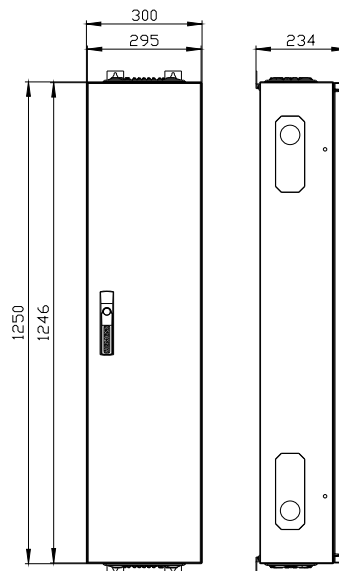

ALPHA 400 DIN rozdzielnica naścienna natynkowa wys.=1250mm, szer.=300mm, gł.=210mm IP55, klasa ochrony 1 RAL 9016

Wersja		
Nazwa markowa produktu	ALPHA	
oznaczenie produktu	Szafa naścienna	
wykonanie produktu	natynkowy	
obróbka powierzchniowa	powlekany proszkowo	
Klasa ochrony		
Stopień ochrony IP	IP55	
stopień ochrony środków roboczych	Klasa ochrony 1	
klasa ochrony IK	IK09	
możliwość współdziałania ochrona odgromowa	Tak	
możliwość zastosowania do użytku zewnętrznego	Nie	
element składowy produktu		
• wprowadzenie kabla	Tak	
• płyta montażowa	Nie	
rozszerzenie produktu opcjonalny ustawienie szeregowe	Tak	
liczba rzędów	8	
Konstrukcja mechaniczna		
wysokość	1 250 mm	
szerokość	300 mm	
głębokość	210 mm	
głębokość montażowa	210 mm	
liczba jednostek podziału szerokości	96	
liczba jednostek podziału szerokości na szynę DIN	12	
rodzaj montażu	Natynkowy	
Waga netto na jedn.	13,2 kg	
materiał obudowy	Stal	
Zezwolenia Certyfikaty		
Environment	General Product Approval	
Environmental Con- firmations	Environmental Con- firmations	
		
	Confirmation	
		
General Product Ap- proval	Test Certificates	other

<https://support.industry.siemens.com/cs/ww/pl/ps/8GK1123-6KA12>

Image database (product images, 2D dimension drawings, 3D models, device circuit diagrams, ...)

https://www.automation.siemens.com/bilddb/cax_en.aspx?mlfb=8GK1123-6KA12

CAx-Online-Generator

<https://www.siemens.com/cax>

Tender specifications

<https://www.siemens.com/specifications>

Krzywe charakterystyczne

[https://curves.simaris.siemens.com/curves/<mmp_prod_noCOMP="HAUPT"></mmp_prod_no>](https://curves.simaris.siemens.com/curves/<mmp_prod_noCOMP=)