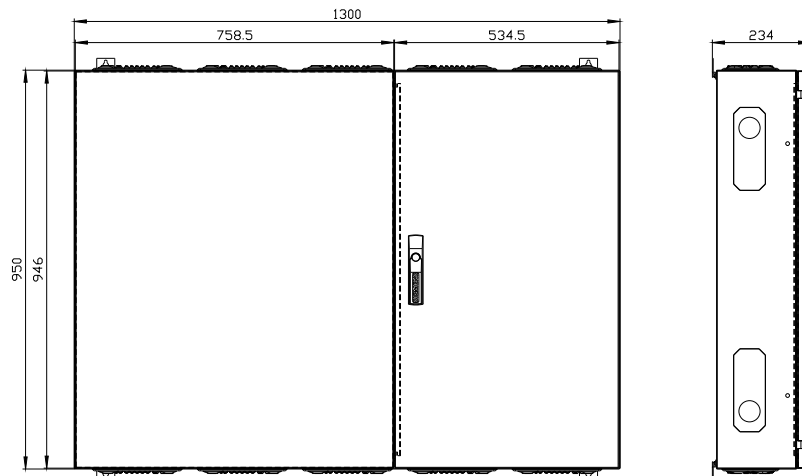

ALPHA 400 DIN rozdzielnica naścienna natynkowa wys.=950mm, szer.=1300mm, gł.=210mm IP55, klasa ochrony 2 RAL 9016

Wersja	
Nazwa markowa produktu	ALPHA
oznaczenie produktu	Szafa naścienna
wykonanie produktu	natynkowy
obróbka powierzchniowa	powlekany proszkowo
Klasa ochrony	
Stopień ochrony IP	IP55
stopień ochrony środków roboczych	Klasa ochrony 2
klasa ochrony IK	IK09
możliwość współdziałania ochrona odgromowa	Tak
możliwość zastosowania do użytku zewnętrznego	Nie
element składowy produktu	
• wprowadzenie kabla	Tak
• płyta montażowa	Nie
rozszerzenie produktu opcjonalny ustawienie szeregowo	Tak
liczba rzędów	30
Konstrukcja mechaniczna	
wysokość	950 mm
szerokość	1 300 mm
głębokość	210 mm
głębokość montażowa	210 mm
liczba jednostek podziału szerokości	360
liczba jednostek podziału szerokości na szynę DIN	12
rodzaj montażu	Natynkowy
Waga netto na jedn.	34 kg
materiał obudowy	Stal
Zezwolenia Certyfikaty	
Environment	General Product Approval
Environmental Con- firmations	Environmental Con- firmations
	
	Confirmation
	
General Product Ap- proval	Test Certificates
	other

<https://support.industry.siemens.com/cs/ww/pl/ps/8GK1133-4KA52>

Image database (product images, 2D dimension drawings, 3D models, device circuit diagrams, ...)

https://www.automation.siemens.com/bilddb/cax_en.aspx?mlfb=8GK1133-4KA52

CAx-Online-Generator

<https://www.siemens.com/cax>

Tender specifications

<https://www.siemens.com/specifications>

Krzywe charakterystyczne

[https://curves.simaris.siemens.com/curves/<mmp_prod_noCOMP="HAUPT"></mmp_prod_no>](https://curves.simaris.siemens.com/curves/<mmp_prod_noCOMP=)