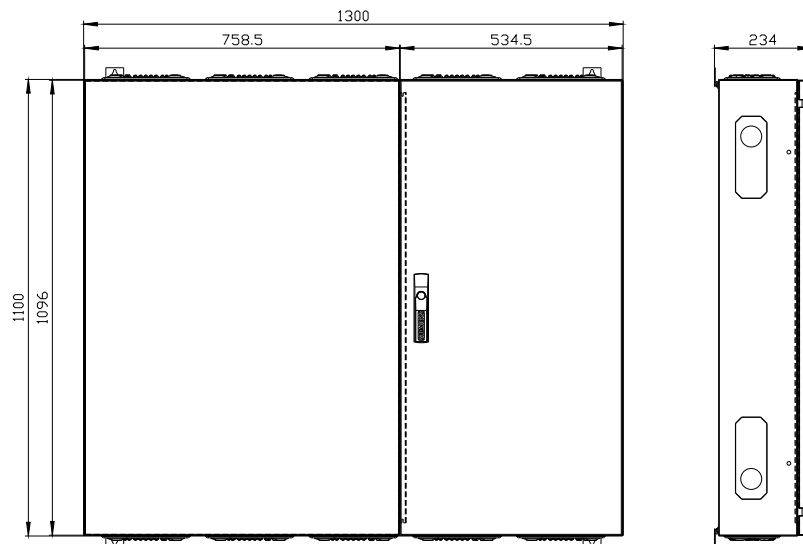

ALPHA 400 DIN rozdzielnica naścienna natynkowa wys.=1100mm, szer.=1300mm, gł.=210mm IP55, klasa ochrony 1 RAL 9016

Wersja	
Nazwa markowa produktu	ALPHA
oznaczenie produktu	Szafa naścienna
wykonanie produktu	natynkowy
obróbka powierzchniowa	powlekany proszkowo
Klasa ochrony	
Stopień ochrony IP	IP55
stopień ochrony środków roboczych	Klasa ochrony 1
klasa ochrony IK	IK09
możliwość współdziałania ochrona odgromowa	Tak
możliwość zastosowania do użytku zewnętrznego	Nie
element składowy produktu	
• wprowadzenie kabla	Tak
• płyta montażowa	Nie
rozszerzenie produktu opcjonalny ustawienie szeregowe	Tak
liczba rzędów	35
Konstrukcja mechaniczna	
wysokość	1 100 mm
szerokość	1 300 mm
głębokość	210 mm
głębokość montażowa	210 mm
liczba jednostek podziału szerokości	420
liczba jednostek podziału szerokości na szynę DIN	12
rodzaj montażu	Natynkowy
Waga netto na jedn.	39 kg
materiał obudowy	Stal
Zezwolenia Certyfikaty	
Environment	General Product Approval
Environmental Con- firmations	Environmental Con- firmations
	
	Confirmation
	
General Product Ap- proval	Test Certificates
	other

<https://support.industry.siemens.com/cs/ww/pl/ps/8GK1123-5KA52>

Image database (product images, 2D dimension drawings, 3D models, device circuit diagrams, ...)

https://www.automation.siemens.com/bilddb/cax_en.aspx?mlfb=8GK1123-5KA52

CAx-Online-Generator

<https://www.siemens.com/cax>

Tender specifications

<https://www.siemens.com/specifications>

Krzywe charakterystyczne

[https://curves.simaris.siemens.com/curves/<mmp_prod_noCOMP="HAUPT"></mmp_prod_no>](https://curves.simaris.siemens.com/curves/<mmp_prod_noCOMP=)