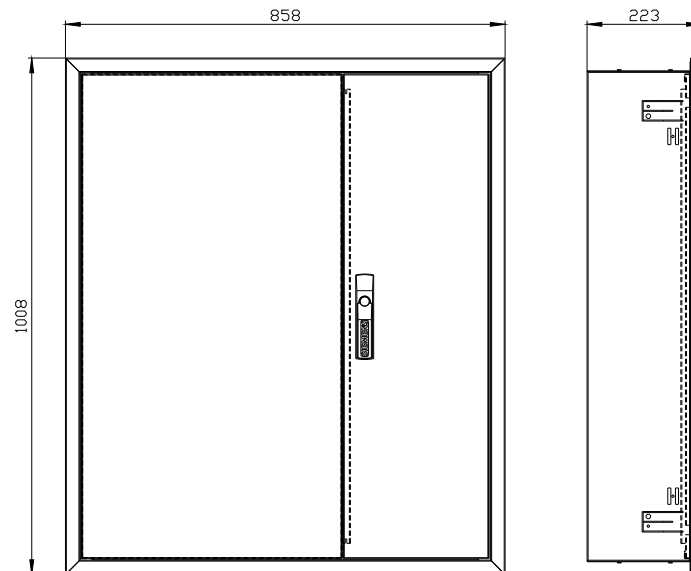

Więcej informacji

Informacje dotyczące opakowania

[Informacje dotyczące opakowania](#)

Information for data generation and storage

<https://support.industry.siemens.com/cs/ww/en/view/109995012>

Information- and Downloadcenter (Catalogs, Brochures,...)

<https://www.siemens.com/lowvoltage/catalogs>

Industry Mall (Online ordering system)

<https://mall.industry.siemens.com/mall/en/en/Catalog/product?mlfb=8GK1121-4KK32>

Service&Support (Manuals, Certificates, Characteristics, FAQs,...)

<https://support.industry.siemens.com/cs/ww/pl/ps/8GK1121-4KK32>

Image database (product images, 2D dimension drawings, 3D models, device circuit diagrams, ...)

<https://www.automation.siemens.com/bilddb/cax_en.aspx?mlfb=8GK1121-4KK32>

CAx-Online-Generator

<https://www.siemens.com/cax>

Tender specifications

<https://www.siemens.com/specifications>

Krzywe charakterystyczne

[https://curves.simaris.siemens.com/curves/<mmp_prod_noCOMP="HAUPT"></mmp_prod_no>](https://curves.simaris.siemens.com/curves/<mmp_prod_noCOMP=)

Ostatnia zmiana:

26.05.2025