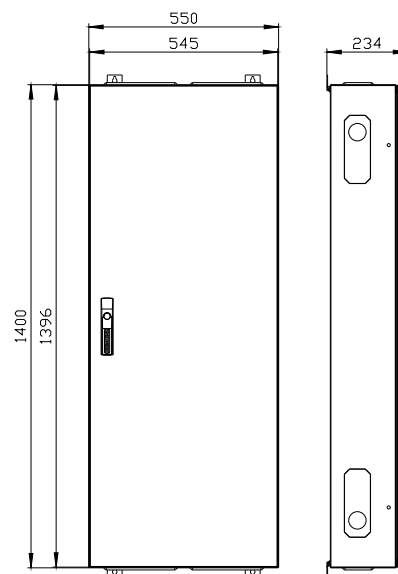

Więcej informacji

Informacje dotyczące opakowania

[Informacje dotyczące opakowania](#)

Information for data generation and storage

<https://support.industry.siemens.com/cs/ww/en/view/109995012>

Information- and Downloadcenter (Catalogs, Brochures,...)

<https://www.siemens.com/lowvoltage/catalogs>

Industry Mall (Online ordering system)

<https://mall.industry.siemens.com/mall/en/en/Catalog/product?mlfb=8GK1102-7KK22>

Service&Support (Manuals, Certificates, Characteristics, FAQs,...)

<https://support.industry.siemens.com/cs/ww/pl/ps/8GK1102-7KK22>

Image database (product images, 2D dimension drawings, 3D models, device circuit diagrams, ...)

<https://www.automation.siemens.com/bilddb/cax_en.aspx?mlfb=8GK1102-7KK22>

CAx-Online-Generator

<https://www.siemens.com/cax>

Tender specifications

<https://www.siemens.com/specifications>

Krzywe charakterystyczne

[https://curves.simaris.siemens.com/curves/<mmp_prod_noCOMP="HAUPT"></mmp_prod_no>](https://curves.simaris.siemens.com/curves/<mmp_prod_noCOMP=)

Ostatnia zmiana:

26.05.2025