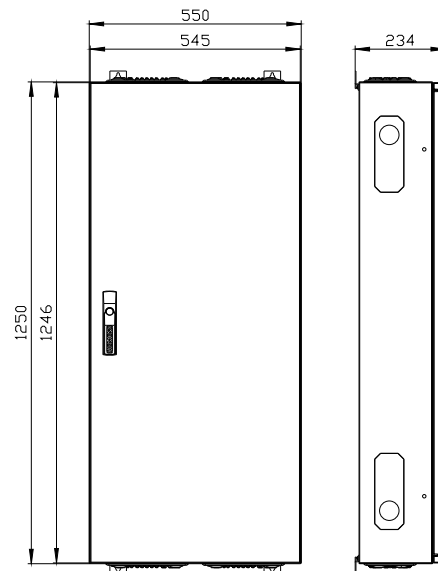

Więcej informacji

Informacje dotyczące opakowania

[Informacje dotyczące opakowania](#)

Information for data generation and storage

<https://support.industry.siemens.com/cs/ww/en/view/109995012>

Information- and Downloadcenter (Catalogs, Brochures,...)

<https://www.siemens.com/lowvoltage/catalogs>

Industry Mall (Online ordering system)

<https://mall.industry.siemens.com/mall/en/en/Catalog/product?mlfb=8GK1123-6KA22>

Service&Support (Manuals, Certificates, Characteristics, FAQs,...)

<https://support.industry.siemens.com/cs/ww/pl/ps/8GK1123-6KA22>

Image database (product images, 2D dimension drawings, 3D models, device circuit diagrams, ...)

<https://www.automation.siemens.com/bilddb/cax_en.aspx?mlfb=8GK1123-6KA22>

CAx-Online-Generator

<https://www.siemens.com/cax>

Tender specifications

<https://www.siemens.com/specifications>

Krzywe charakterystyczne

[https://curves.simaris.siemens.com/curves/<mmp_prod_noCOMP="HAUPT"></mmp_prod_no>](https://curves.simaris.siemens.com/curves/<mmp_prod_noCOMP=)

Ostatnia zmiana:

26.05.2025