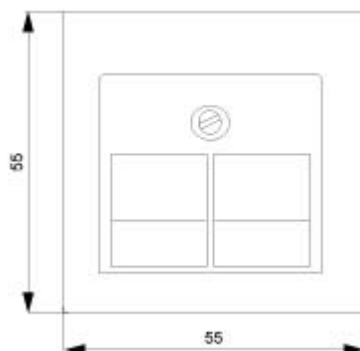

Więcej informacji

Informacje dotyczące opakowania

[Informacje dotyczące opakowania](#)

Information for data generation and storage

<https://support.industry.siemens.com/cs/ww/en/view/109995012>

Information- and Downloadcenter (Catalogs, Brochures,...)

<https://www.siemens.com/lowvoltage/catalogs>

Industry Mall (Online ordering system)

<https://mall.industry.siemens.com/mall/en/en/Catalog/product?mlfb=5TG1207>

Service&Support (Manuals, Certificates, Characteristics, FAQs,...)

<https://support.industry.siemens.com/cs/ww/pl/ps/5TG1207>

Image database (product images, 2D dimension drawings, 3D models, device circuit diagrams, ...)

<https://www.automation.siemens.com/bilddb/cax_en.aspx?mlfb=5TG1207>

CAX-Online-Generator

<https://www.siemens.com/cax>

Tender specifications

<https://www.siemens.com/specifications>

Krzywe charakterystyczne

[https://curves.simaris.siemens.com/curves/<mmp_prod_noCOMP="HAUPT"></mmp_prod_no>](https://curves.simaris.siemens.com/curves/<mmp_prod_noCOMP=)

Ostatnia zmiana:

4.04.2025