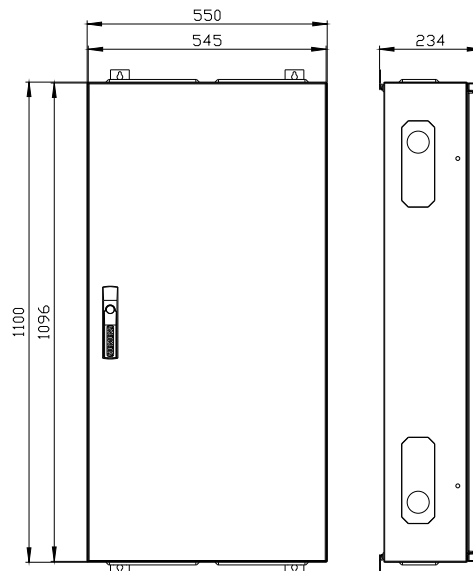

Więcej informacji

Informacje dotyczące opakowania

[Informacje dotyczące opakowania](#)

Information for data generation and storage

<https://support.industry.siemens.com/cs/ww/en/view/109995012>

Information- and Downloadcenter (Catalogs, Brochures,...)

<https://www.siemens.com/lowvoltage/catalogs>

Industry Mall (Online ordering system)

<https://mall.industry.siemens.com/mall/en/en/Catalog/product?mlfb=8GK1102-5KK22>

Service&Support (Manuals, Certificates, Characteristics, FAQs,...)

<https://support.industry.siemens.com/cs/ww/pl/ps/8GK1102-5KK22>

Image database (product images, 2D dimension drawings, 3D models, device circuit diagrams, ...)

<https://www.automation.siemens.com/bilddb/cax_en.aspx?mlfb=8GK1102-5KK22>

CAx-Online-Generator

<https://www.siemens.com/cax>

Tender specifications

<https://www.siemens.com/specifications>

Krzywe charakterystyczne

[https://curves.simaris.siemens.com/curves/<mmp_prod_noCOMP="HAUPT"></mmp_prod_no>](https://curves.simaris.siemens.com/curves/<mmp_prod_noCOMP=)

Ostatnia zmiana:

26.05.2025