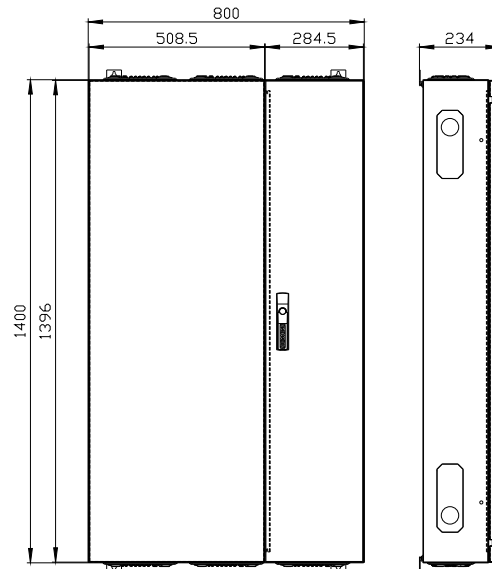

ALPHA 400 DIN rozdzielnica naścienna natynkowa wys.=1400, szer.=800mm, gł.=210mm IP55, klasa ochrony 2 RAL 9016

Wersja	
Nazwa markowa produktu	ALPHA
oznaczenie produktu	Szafa naścienna
wykonanie produktu	natynkowy
obróbka powierzchniowa	powlekany proszkowo
Klasa ochrony	
Stopień ochrony IP	IP55
stopień ochrony środków roboczych	Klasa ochrony 2
klasa ochrony IK	IK09
możliwość współdziałania ochrona odgromowa	Tak
możliwość zastosowania do użytku zewnętrznego	Nie
element składowy produktu	
• wprowadzenie kabla	Tak
• płyta montażowa	Nie
rozszerzenie produktu opcjonalny ustawienie szeregowe	Tak
liczba rzędów	27
Konstrukcja mechaniczna	
wysokość	1 400 mm
szerokość	800 mm
głębokość	210 mm
głębokość montażowa	210 mm
liczba jednostek podziału szerokości	324
liczba jednostek podziału szerokości na szynę DIN	12
rodzaj montażu	Natynkowy
Waga netto na jedn.	31,5 kg
materiał obudowy	Stal
Zezwolenia Certyfikaty	
Environment	General Product Approval
Environmental Con- firmations	Environmental Con- firmations
	
	Confirmation
	
General Product Ap- proval	Test Certificates
	other

<https://support.industry.siemens.com/cs/ww/pl/ps/8GK1133-7KA32>

Image database (product images, 2D dimension drawings, 3D models, device circuit diagrams, ...)

https://www.automation.siemens.com/bilddb/cax_en.aspx?mlfb=8GK1133-7KA32

CAx-Online-Generator

<https://www.siemens.com/cax>

Tender specifications

<https://www.siemens.com/specifications>

Krzywe charakterystyczne

[https://curves.simaris.siemens.com/curves/<mmp_prod_noCOMP="HAUPT"></mmp_prod_no>](https://curves.simaris.siemens.com/curves/<mmp_prod_noCOMP=)