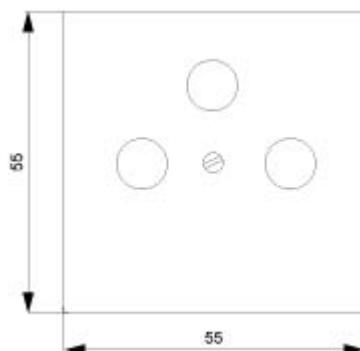

Więcej informacji

Informacje dotyczące opakowania

[Informacje dotyczące opakowania](#)

Information for data generation and storage

<https://support.industry.siemens.com/cs/ww/en/view/109995012>

Information- and Downloadcenter (Catalogs, Brochures,...)

<https://www.siemens.com/lowvoltage/catalogs>

Industry Mall (Online ordering system)

<https://mall.industry.siemens.com/mall/en/en/Catalog/product?mlfb=5TG2528-2>

Service&Support (Manuals, Certificates, Characteristics, FAQs,...)

<https://support.industry.siemens.com/cs/ww/pl/ps/5TG2528-2>

Image database (product images, 2D dimension drawings, 3D models, device circuit diagrams, ...)

<https://www.automation.siemens.com/bilddb/cax_en.aspx?mlfb=5TG2528-2>

CAX-Online-Generator

<https://www.siemens.com/cax>

Tender specifications

<https://www.siemens.com/specifications>

Krzywe charakterystyczne

[https://curves.simaris.siemens.com/curves/<mmp_prod_noCOMP="HAUPT"></mmp_prod_no>](https://curves.simaris.siemens.com/curves/<mmp_prod_noCOMP=)

Ostatnia zmiana:

4.04.2025