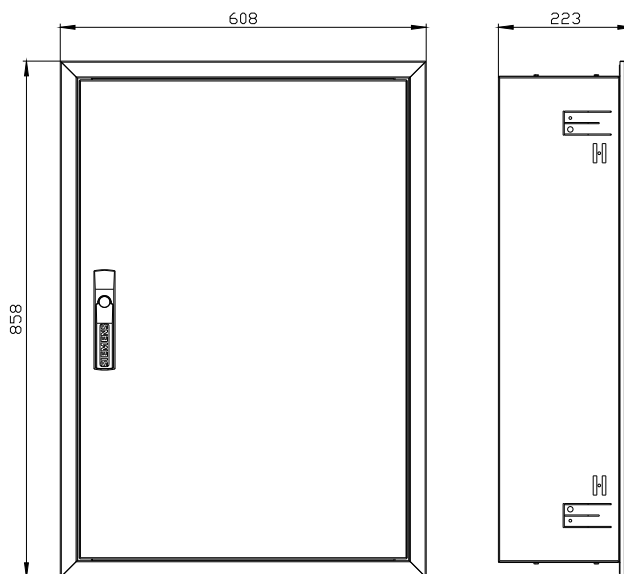

Więcej informacji

Informacje dotyczące opakowania

[Informacje dotyczące opakowania](#)

Information for data generation and storage

<https://support.industry.siemens.com/cs/ww/en/view/109995012>

Information- and Downloadcenter (Catalogs, Brochures,...)

<https://www.siemens.com/lowvoltage/catalogs>

Industry Mall (Online ordering system)

<https://mall.industry.siemens.com/mall/en/en/Catalog/product?mlfb=8GK1121-3KK22>

Service&Support (Manuals, Certificates, Characteristics, FAQs,...)

<https://support.industry.siemens.com/cs/ww/pl/ps/8GK1121-3KK22>

Image database (product images, 2D dimension drawings, 3D models, device circuit diagrams, ...)

<https://www.automation.siemens.com/bilddb/cax_en.aspx?mlfb=8GK1121-3KK22>

CAx-Online-Generator

<https://www.siemens.com/cax>

Tender specifications

<https://www.siemens.com/specifications>

Krzywe charakterystyczne

[https://curves.simaris.siemens.com/curves/<mmp_prod_noCOMP="HAUPT"></mmp_prod_no>](https://curves.simaris.siemens.com/curves/<mmp_prod_noCOMP=)

Ostatnia zmiana:

26.05.2025