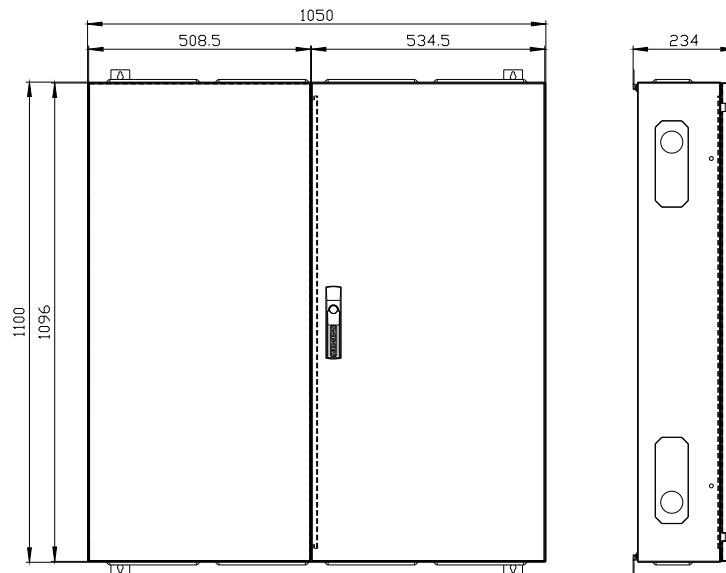

Więcej informacji

Informacje dotyczące opakowania

[Informacje dotyczące opakowania](#)

Information for data generation and storage

<https://support.industry.siemens.com/cs/ww/en/view/109995012>

Information- and Downloadcenter (Catalogs, Brochures,...)

<https://www.siemens.com/lowvoltage/catalogs>

Industry Mall (Online ordering system)

<https://mall.industry.siemens.com/mall/en/en/Catalog/product?mlfb=8GK1102-5KK42>

Service&Support (Manuals, Certificates, Characteristics, FAQs,...)

<https://support.industry.siemens.com/cs/ww/pl/ps/8GK1102-5KK42>

Image database (product images, 2D dimension drawings, 3D models, device circuit diagrams, ...)

<https://www.automation.siemens.com/bilddb/cax_en.aspx?mlfb=8GK1102-5KK42>

CAx-Online-Generator

<https://www.siemens.com/cax>

Tender specifications

<https://www.siemens.com/specifications>

Krzywe charakterystyczne

[https://curves.simaris.siemens.com/curves/<mmp_prod_noCOMP="HAUPT"></mmp_prod_no>](https://curves.simaris.siemens.com/curves/<mmp_prod_noCOMP=)

Ostatnia zmiana:

26.05.2025