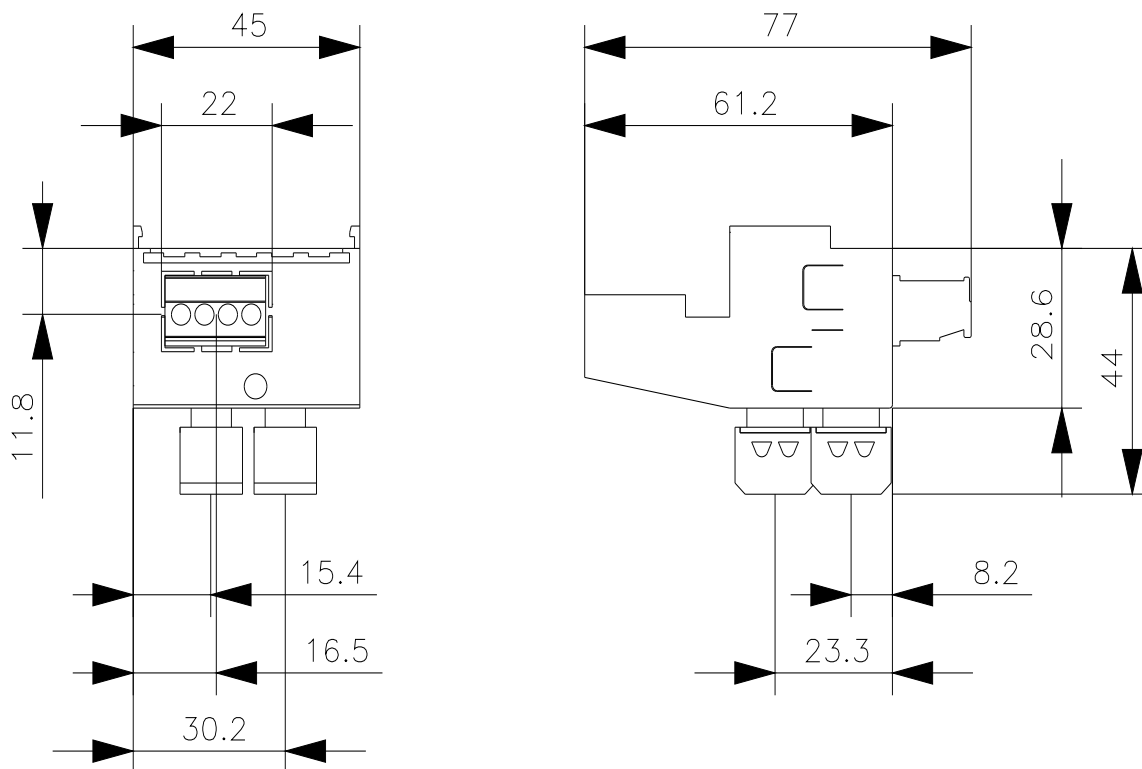

Moduł instalacyjny AS-i z 2 wolnymi wejściami wewnętrznymi

Ogólne dane techniczne		
Nazwa markowa produktu		SIRIUS
oznaczenie produktu		Moduł montażowy AS-i z dwoma wolnymi wejściami
stopień ochrony IP strona czołowa zgodnie z IEC 60529		IP20
ochrona przed dotykiem od strony czołowej zgodnie z IEC 60529		zabezpieczony przed wetknięciem palców w przypadku prostopadłego dotknięcia
względna wilgotność powietrza podczas pracy	%	10 ... 90
temperatura otoczenia		
• podczas transportu	°C	-25 ... +70
• podczas magazynowania	°C	-25 ... +80
• podczas pracy	°C	-20 ... +60
znak referencyjny zgodnie z DIN EN 61346-2		K
Instalacja/ Mocowanie/ Wymiary		
szerokość	mm	45
wysokość	mm	50
głębokość	mm	78
Przyłącza/ Zaciski		
długość odcinka odizolowanego	mm	7
wykonanie przyłącza elektrycznego		Przyłącze śrubowe
• dla obwodu pomocniczego i obwodu prądu sterowania		
moment dokręcania zestyków pomocniczych w przyłączy śrubowym minimalny ... moment dokręcenia dla styków pomocniczych przy zacisku śrubowym maksymalny	N·m	0,5 ... 0,6
Aprobaty/ Certyfikaty		
świadectwo kwalifikacyjne		IEC / EN 60947-6-2
General Product Approval		EMV

Service&Support

<https://support.industry.siemens.com/cs/ww/en/ps/3RA6970-3C>

Image database (product images, 2D dimension drawings, 3D models, device circuit diagrams, EPLAN macros, ...)

https://www.automation.siemens.com/bilddb/cax_de.aspx?mlfb=3RA6970-3C&lang=en