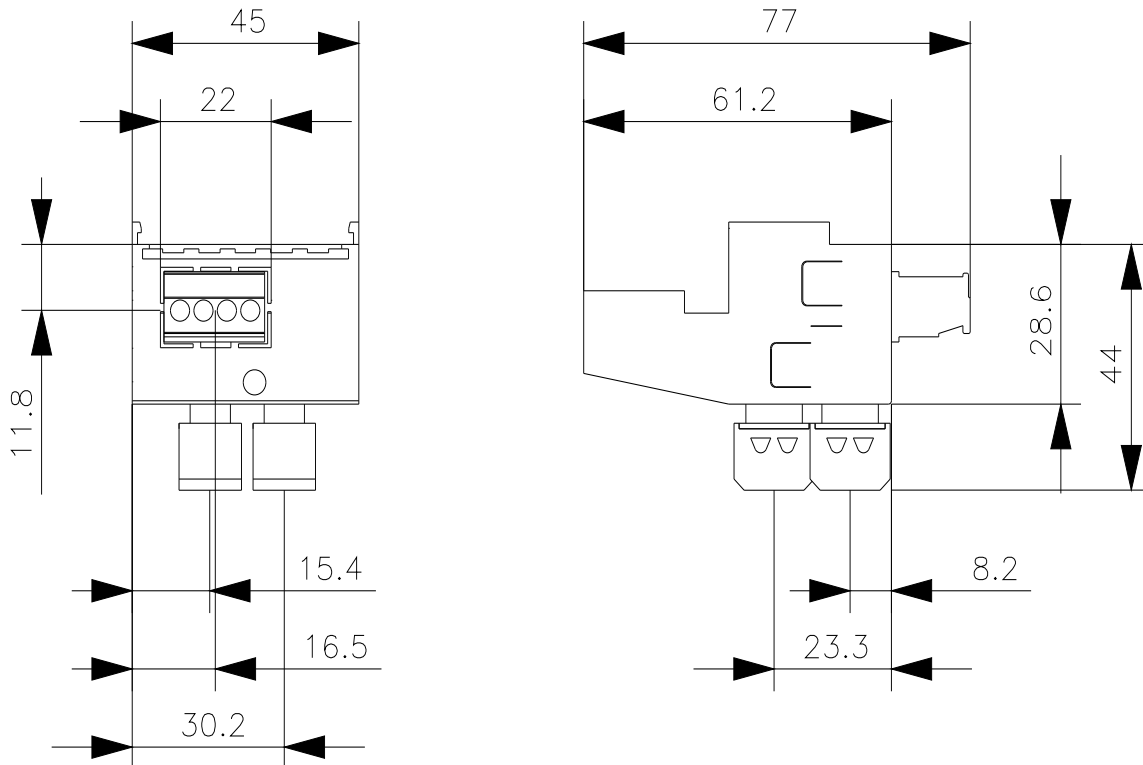

Moduł instalacyjny AS-i z odpowiednio 1 wolnym zewnętrznym wejściem i wyjściem

Ogólne dane techniczne		
Nazwa markowa produktu		SIRIUS
oznaczenie produktu		Moduł montażowy AS-i z jednym wolnym wejściem i jednym wolnym wyjściem
stopień ochrony IP strona czołowa zgodnie z IEC 60529		IP20
ochrona przed dotykiem od strony czołowej zgodnie z IEC 60529		zabezpieczony przed wetknięciem palców w przypadku prostopadłego dotknięcia
względna wilgotność powietrza podczas pracy	%	10 ... 90
temperatura otoczenia		
• podczas transportu	°C	-25 ... +70
• podczas magazynowania	°C	-25 ... +80
• podczas pracy	°C	-20 ... +60
znak referencyjny zgodnie z DIN EN 61346-2		K
Instalacja/ Mocowanie/ Wymiary		
szerokość	mm	45
wysokość	mm	50
głębokość	mm	78
Przyłącza/ Zaciski		
długość odcinka odizolowanego	mm	7
wykonanie przyłącza elektrycznego		Przyłącze śrubowe
• dla obwodu pomocniczego i obwodu prądu sterowania		
moment dokręcania zestyków pomocniczych w przyłączy śrubowym minimalny ... moment dokręcenia dla styków pomocniczych przy zacisku śrubowym maksymalny	N·m	0,5 ... 0,6
Aprobaty/ Certyfikaty		
świadectwo kwalifikacyjne		IEC / EN 60947-6-2
General Product Approval		EMV

<https://support.industry.siemens.com/cs/ww/en/ps/3RA6970-3D>

Image database (product images, 2D dimension drawings, 3D models, device circuit diagrams, EPLAN macros, ...)

https://www.automation.siemens.com/bilddb/cax_de.aspx?mlfb=3RA6970-3D&lang=en