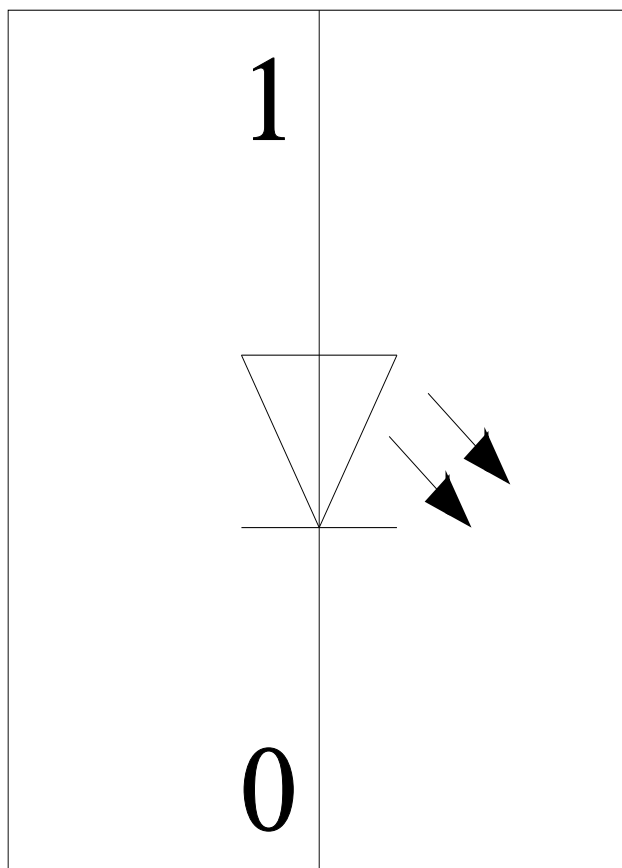

-P

Ostatnia zmiana:

1.04.2025