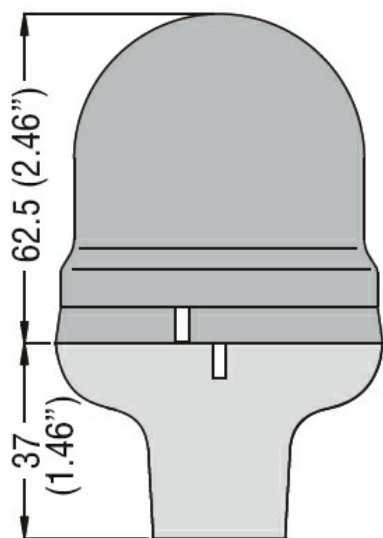

Charakterystyka ogólna

Średnica	mm - inch	62 / 2.44
Kolor		Czarny
Materiał		Tworzywo sztuczne

Właściwości mechaniczne

Masa	g	20
------	---	----

Wymiary

Certyfikaty i zgodność

Zgodność

/

Certyfikaty

/

Klasyfikacja ETIM

ETIM 8,0

EC001154 -
Stojak bez tuleji
dystansowej do
kolumny
sygnalizacyjnej