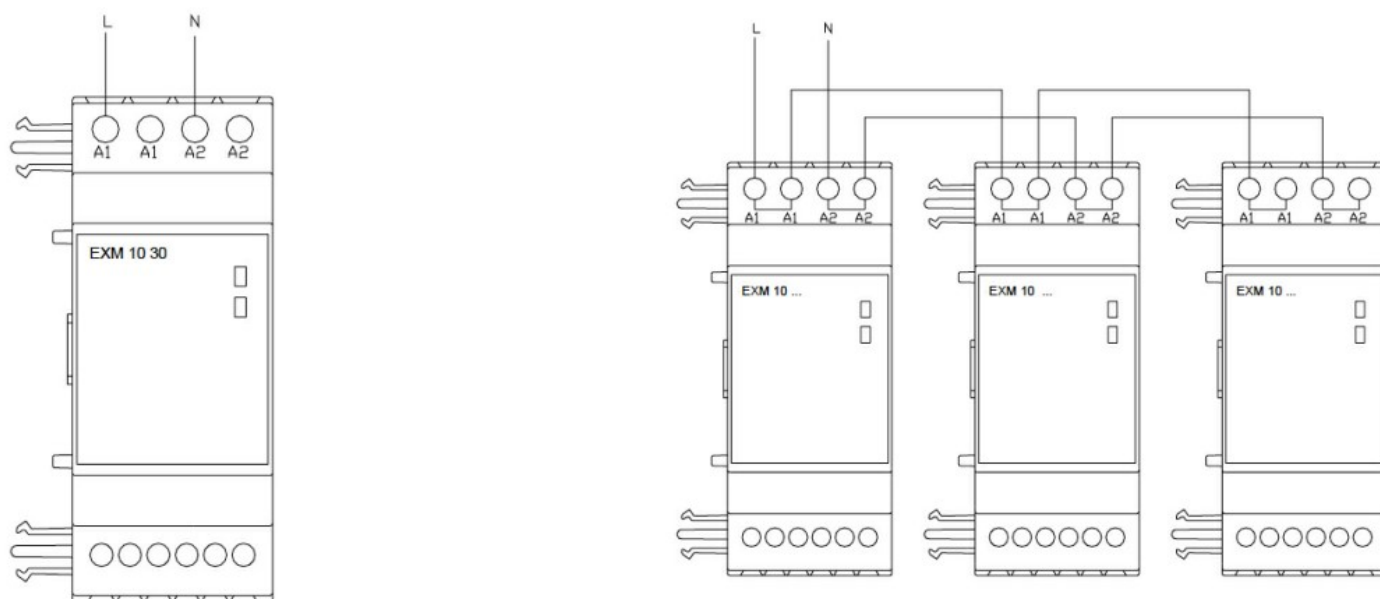

Charakterystyka ogólna

Opis	Pamięć danych, zegar czasu rzeczywistego z zapisem danych	
Funkcje	Pamięć danych	
Kompatybilność z produktami LOVATO Electric		
Mierniki cyfrowe	DMG300	Tak
Liczniki energii	DMED310T2	Tak
Rejestratory danych	DMECD	Tak
	DMECD	Tak

Właściwości mechaniczne

Masa g 140

Wymiary

Schemat połączeń elektrycznych

Certyfikaty i zgodność

Zgodność

CSA C22.2 n° 14

IEC/EN 61000-6-2