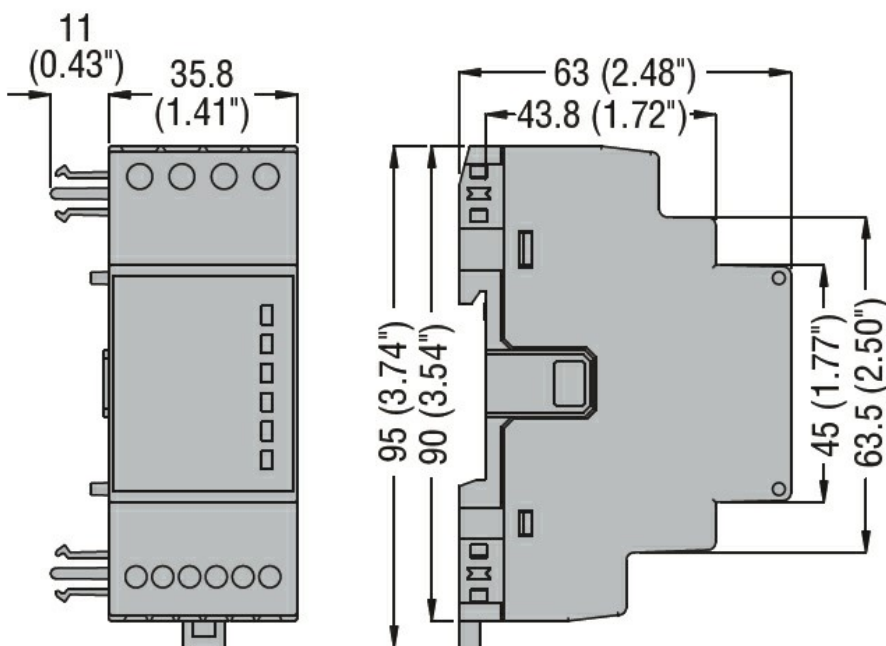

Charakterystyka ogólna

Opis	Pamięć danych, zegar czasu rzeczywistego z zapisem danych	
Funkcje	Pamięć danych	
Kompatybilność z produktami LOVATO Electric		
Mierniki cyfrowe	DMG300	Tak
Liczniki energii	DMED310T2	Tak
Rejestratory danych	DMECD	Tak
	DMECD	Tak

Właściwości mechaniczne

Masa g 140

Wymiary

Schemat połączeń elektrycznych

Certyfikaty i zgodność

Zgodność

CSA C22.2 n° 14

IEC/EN 61000-6-2