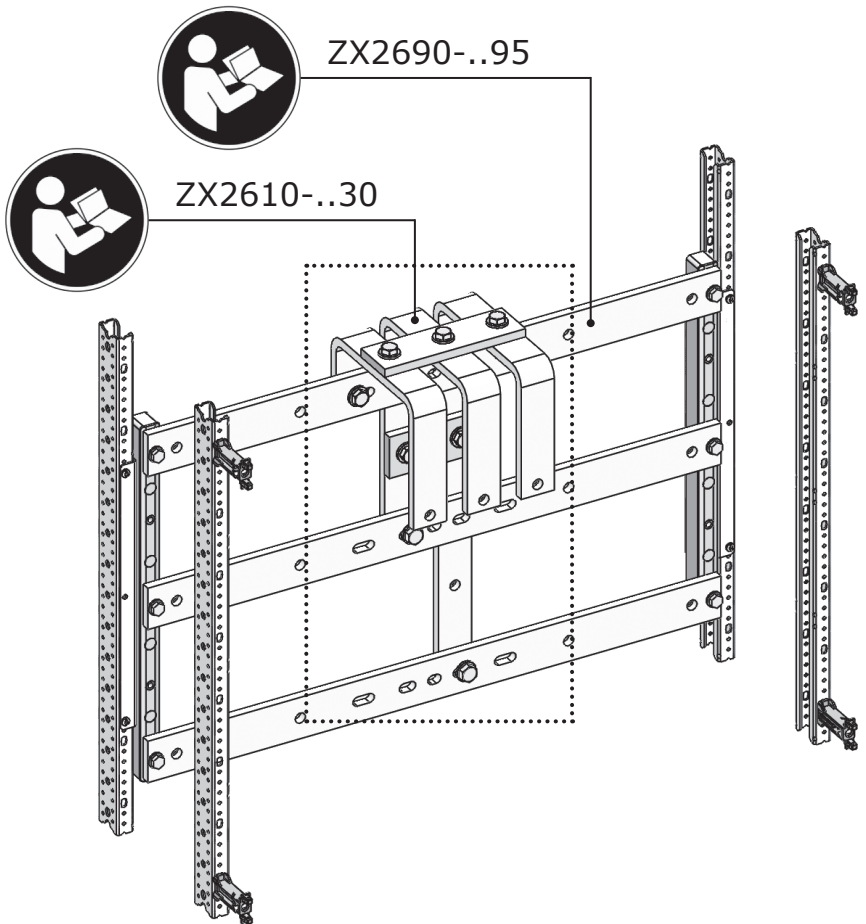

ATS TruONE-500A-800A-3/4p

133628-B

T25/30

WR

~~ED~~

SW13/16

PH2

1		2x
2	 (4,8x11,5)	10x
3		2x
4	 (A6,4)	8x
5	 (M6x20)	8x
6		8x
7		1x
8		4x
9	 (M8x16)	4x
10		1x

3

4

5

6

7

8

9