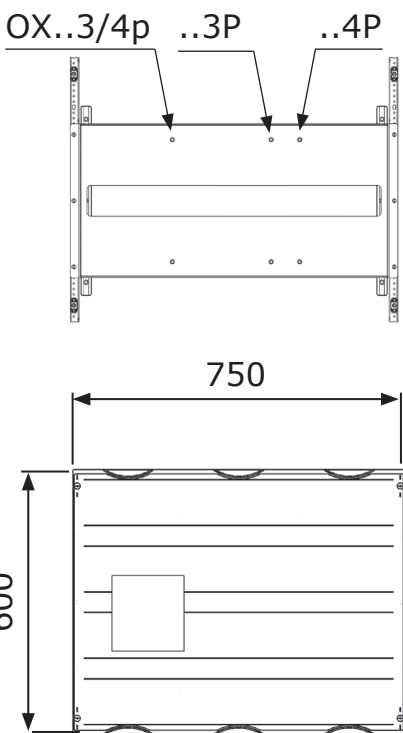

ATS TruONE-500A-800A-3/4p

133628-B

T25/30

WR

~~ED~~

SW13/16

PH2

1		2x
2	 (4,8x11,5)	10x
3		2x
4	 (A6,4)	8x
5	 (M6x20)	8x
6		8x
7		1x
8		4x
9	 (M8x16)	4x
10		1x

3

4

5

6

7

8

9