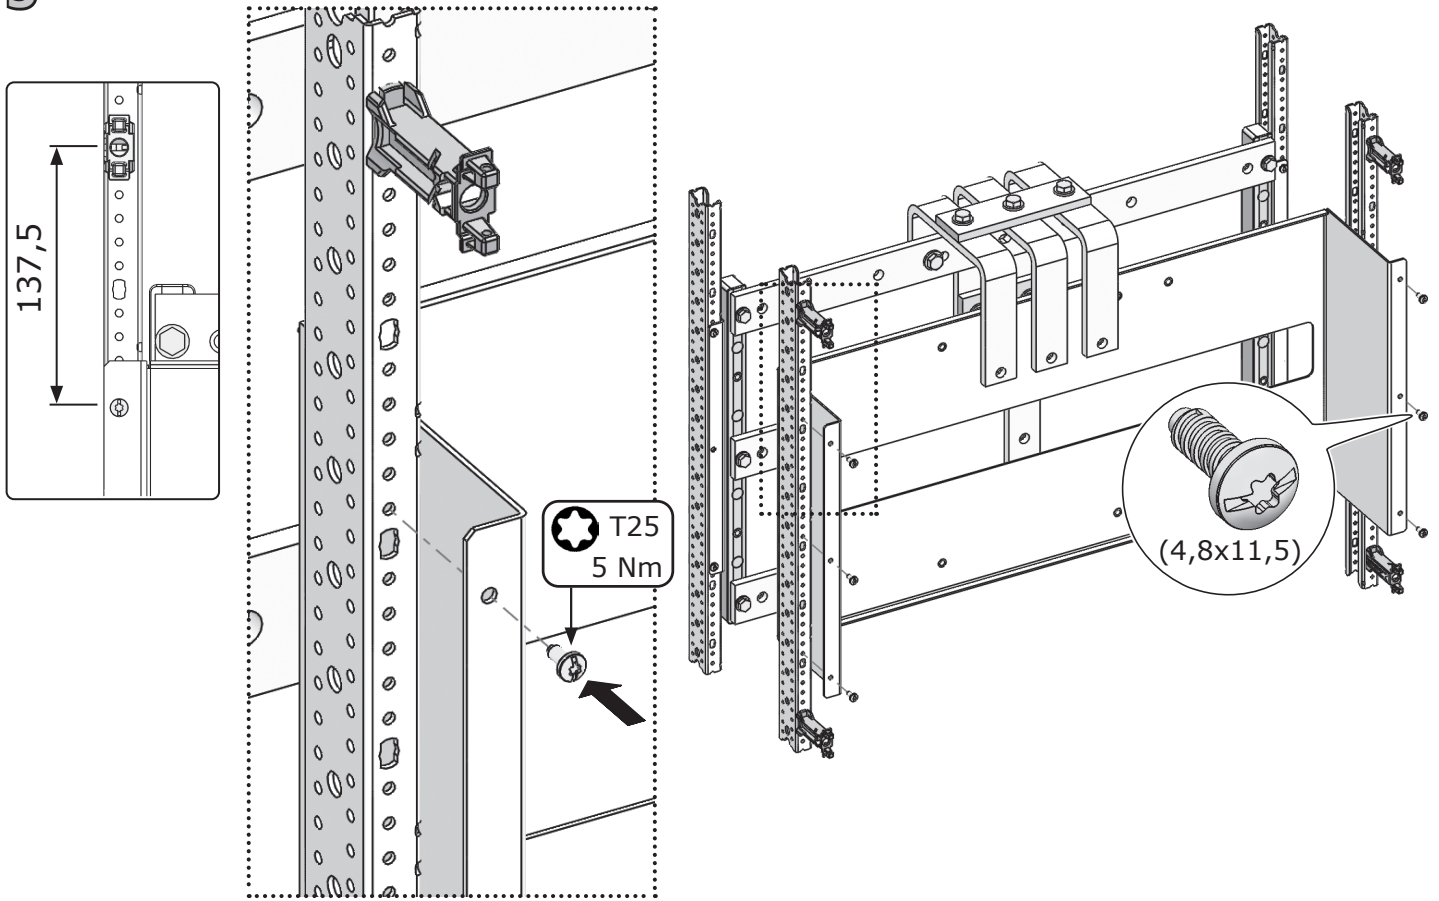

ATS TruONE-500A-800A-3/4p

133628-B

T25/30

WR

~~ED~~

SW13/16

PH2

1		2x
2	 (4,8x11,5)	10x
3		2x
4	 (A6,4)	8x
5	 (M6x20)	8x
6		8x
7		1x
8		4x
9	 (M8x16)	4x
10		1x

3

4

5

6

7

8

9