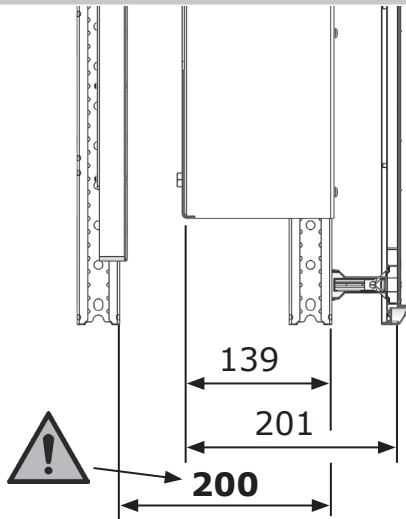

ATS TruONE-500A-800A-3/4p

133628-B

T25/30

WR

~~ED~~

SW13/16

PH2

1		2x
2	 (4,8x11,5)	10x
3		2x
4	 (A6,4)	8x
5	 (M6x20)	8x
6		8x
7		1x
8		4x
9	 (M8x16)	4x
10		1x

3

4

5

6

7

8

9