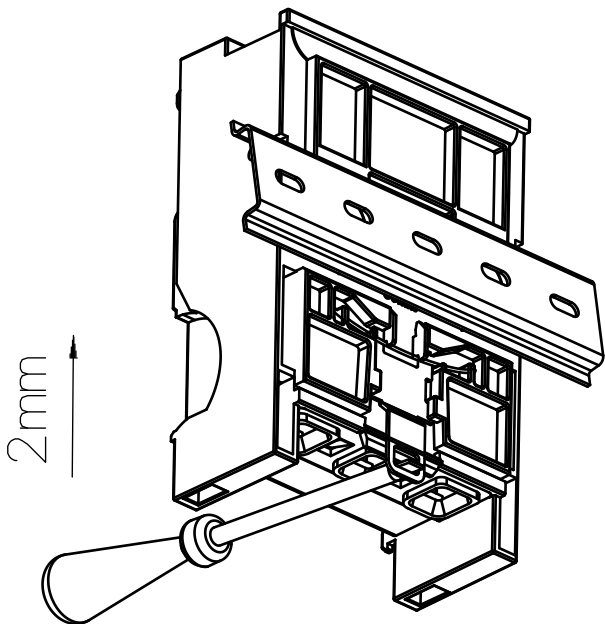

Montasjeveiledning  
Installation Instruction  
Montage-und Betriebsanleitung

XLP 000  
XLP 000  
XLP 000

DIN-feste  
Mounting device  
Trageschienen halter

1SEP407791P0001 RevB

DEMOUNTING