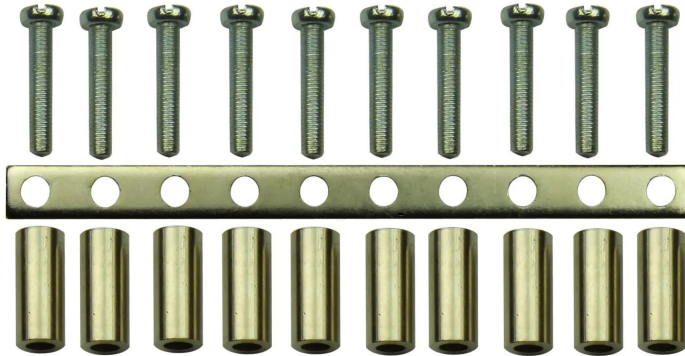

**ZW61/T18 metaliczny**

Zwieracz (mostek) kompletny 10 połączeń - do złączki ZSG1-16.0

Nr katalogowy	<b>18601100</b>
Kod EAN	<b>5907813213328</b>
Oz. handlowe	<b>ZW61/T18 metaliczny</b>
Cena katalogowa netto	<b>292,44 zł</b>
Podatek VAT	<b>23%</b>
Opak. zbiorcze	<b>1</b>
J. miary	<b>kpl</b>

**SPECYFIKACJA TECHNICZNA**

Kolor	<b>metaliczny</b>
-------	-------------------