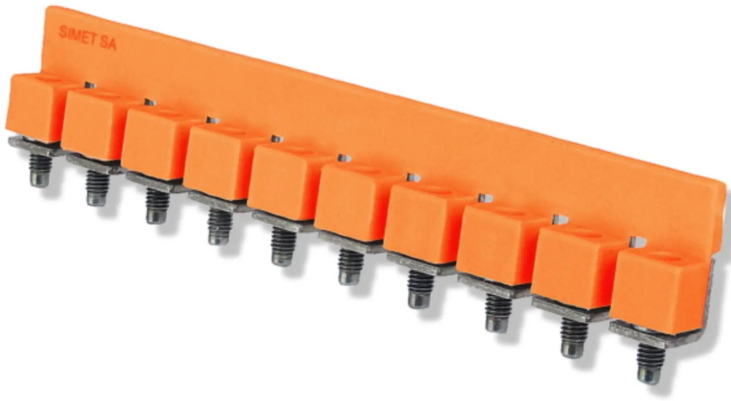

ZZ10-4.0 pomarańczowy

Zwieracz (mostek) gwintowy zespolony 10 połączeń – do złączki ZSG1-4.0N

Nr katalogowy	18321108
Kod EAN	5907813214776
Oz. handlowe	ZZ10-4.0 pomarańczowy
Cena katalogowa netto	30,13 zł
Podatek VAT	23%
Opak. zbiorcze	10
J. miary	szt.

SPECYFIKACJA TECHNICZNA

Kolor	pomarańczowy
-------	---------------------