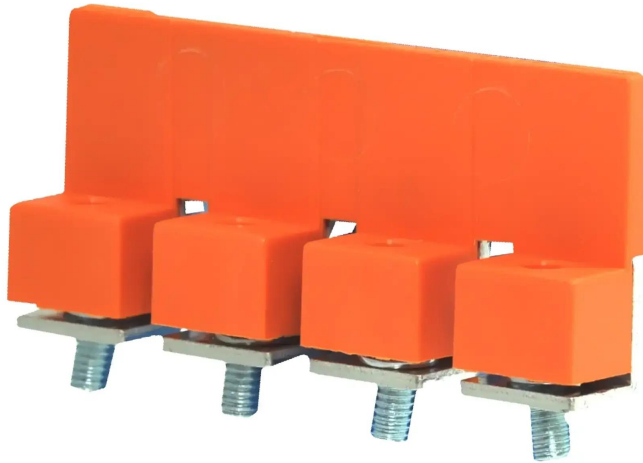

**ZZ4-35.0 pomarańczowy**

Zwieracz (mostek) gwintowy zespolony 4 połączenia - do złączki ZSG1-35.0N

Nr katalogowy	<b>18721148</b>
Kod EAN	<b>5907813201677</b>
Oz. handlowe	<b>ZZ4-35.0 pomarańczowy</b>
Cena katalogowa netto	<b>31,91 zł</b>
Podatek VAT	<b>23%</b>
Opak. zbiorcze	<b>10</b>
J. miary	<b>szt.</b>

**SPECYFIKACJA TECHNICZNA**

Kolor	<b>pomarańczowy</b>
-------	---------------------