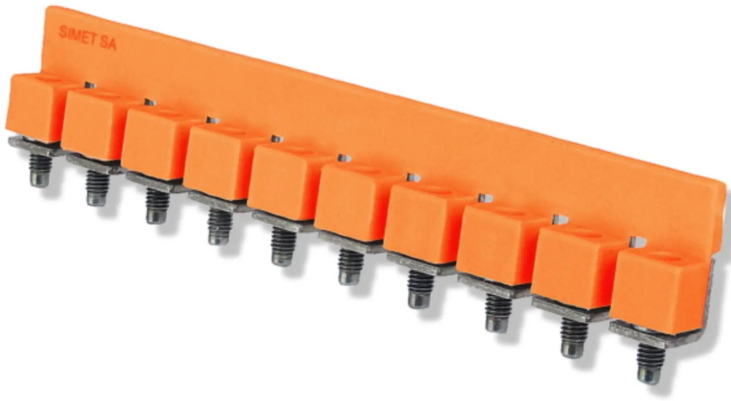

ZZ10-10.0 pomarańczowy

Zwieracz (mostek) gwintowy zespolony 10 połączeń – do złączki ZSG1-10.0N

Nr katalogowy	18521108
Kod EAN	5907813214936
Oz. handlowe	ZZ10-10.0 pomarańczowy
Cena katalogowa netto	47,66 zł
Podatek VAT	23%
Opak. zbiorcze	10
J. miary	szt.

SPECYFIKACJA TECHNICZNA

Kolor	pomarańczowy
-------	---------------------