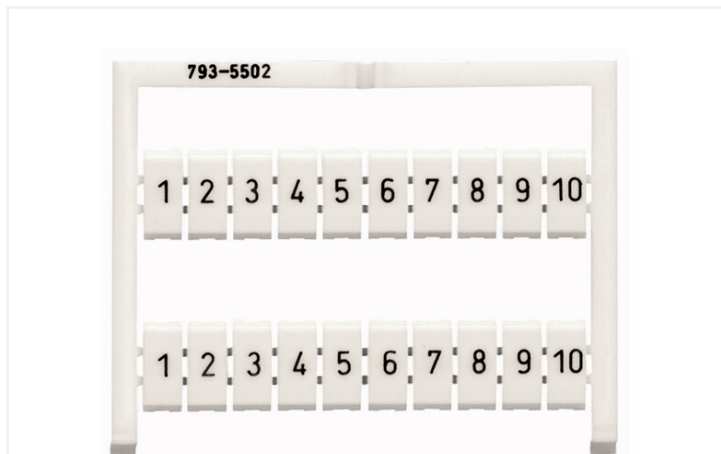

## Datenblatt | Artikelnummer: 793-5502

WMB-Beschriftungskarte; als Karte; bedruckt; 1 ... 10 (10x); dehnbar 5 - 5,2 mm;

Aufdruck waagerecht; aufrastbar; weiß

<https://www.wago.com/793-5502>

Farbe: ■ weiß

### Technische Daten

Markierverfahren	Thermotransfer
Aufdruck	1 ... 10
Aufdruck Anzahl	10
Aufdruckausrichtung	Aufdruck waagerecht
Farbe des Aufdrucks	schwarz
Aufdrucktyp	Ziffern
Aufteilung des Aufdrucks	fortlaufende Ziffern je Streifen
Lieferform	Matte
Aufbau der Lieferform	10 Streifen à 10 Schilder/Karte

### Geometrische Daten

Beschriftungsschild-/Streifenbreite	5 ... 5,2 mm
Beschriftungsschildbreite	5 mm