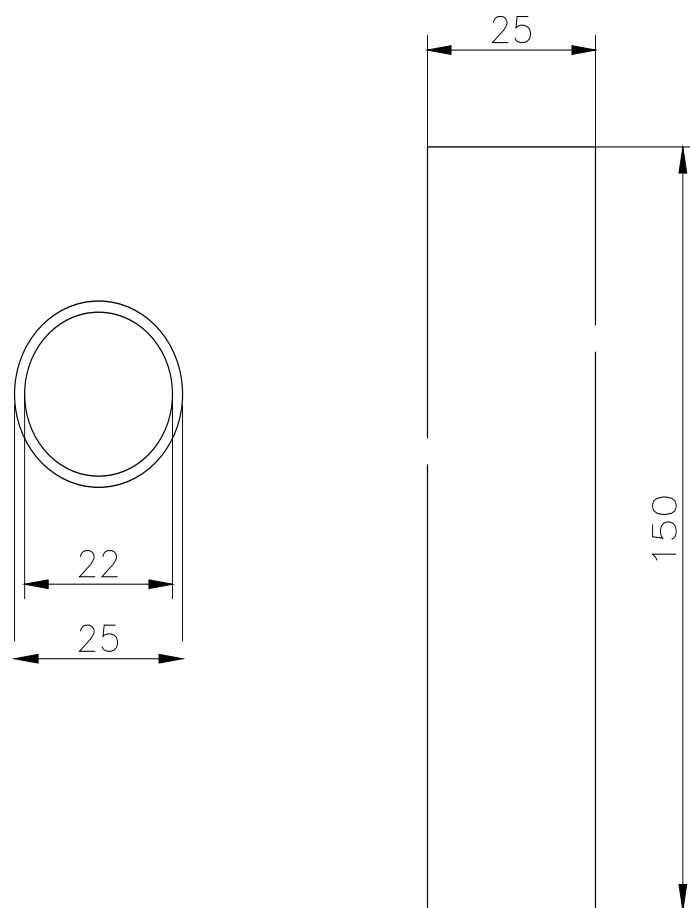

Ostatnia zmiana:

21.12.2020