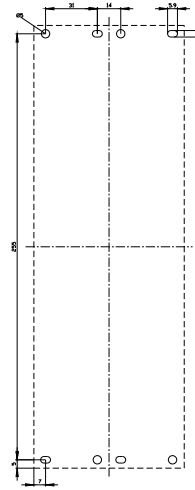

zestaw montażowy rozrusznik nawrotny RH do 3RC7 ILM do montażu na szynie montażowej

Nazwa markowa produktu	SIRIUS
oznaczenie produktu	Zestaw montażowy rozrusznik nawrotny RH do 3RC7
wykonanie produktu	do montażu na szynie montażowej
oznaczenie typu produktu	3RA29

<https://www.siemens.com/ic10>

Industry Mall (System zamawiania online)

<https://mall.industry.siemens.com/mall/pl/pl/Catalog/product?mlfb=3RA2923-2LB2>

CAX-Online-Generator

<http://support.automation.siemens.com/WW/CAXorder/default.aspx?lang=en&mlfb=3RA2923-2LB2>

Service&Support

<https://support.industry.siemens.com/cs/ww/en/ps/3RA2923-2LB2>

Image database (product images, 2D dimension drawings, 3D models, device circuit diagrams, EPLAN macros, ...)

http://www.automation.siemens.com/bilddb/cax_de.aspx?mlfb=3RA2923-2LB2&lang=en