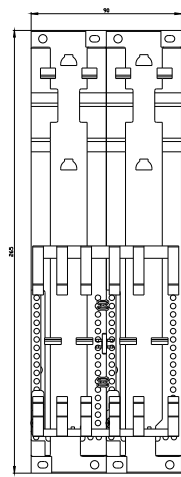

zestaw montażowy rozrusznik nawrotny RH do 3RC7 ILM do montażu na szynie montażowej

Nazwa markowa produktu	SIRIUS
oznaczenie produktu	Zestaw montażowy rozrusznik nawrotny RH do 3RC7
wykonanie produktu	do montażu na szynie montażowej
oznaczenie typu produktu	3RA29

<https://www.siemens.com/ic10>

Industry Mall (System zamawiania online)

<https://mall.industry.siemens.com/mall/pl/pl/Catalog/product?mlfb=3RA2923-2LB2>

CAX-Online-Generator

<http://support.automation.siemens.com/WW/CAXorder/default.aspx?lang=en&mlfb=3RA2923-2LB2>

Service&Support

<https://support.industry.siemens.com/cs/ww/en/ps/3RA2923-2LB2>

Image database (product images, 2D dimension drawings, 3D models, device circuit diagrams, EPLAN macros, ...)

http://www.automation.siemens.com/bilddb/cax_de.aspx?mlfb=3RA2923-2LB2&lang=en