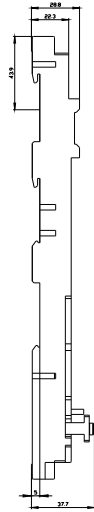

zestaw montażowy rozrusznik nawrotny RH do 3RC7 ILM do montażu na szynie montażowej

Nazwa markowa produktu	SIRIUS
oznaczenie produktu	Zestaw montażowy rozrusznik nawrotny RH do 3RC7
wykonanie produktu	do montażu na szynie montażowej
oznaczenie typu produktu	3RA29

<https://www.siemens.com/ic10>

Industry Mall (System zamawiania online)

<https://mall.industry.siemens.com/mall/pl/pl/Catalog/product?mlfb=3RA2923-2LB2>

CAX-Online-Generator

<http://support.automation.siemens.com/WW/CAXorder/default.aspx?lang=en&mlfb=3RA2923-2LB2>

Service&Support

<https://support.industry.siemens.com/cs/ww/en/ps/3RA2923-2LB2>

Image database (product images, 2D dimension drawings, 3D models, device circuit diagrams, EPLAN macros, ...)

http://www.automation.siemens.com/bilddb/cax_de.aspx?mlfb=3RA2923-2LB2&lang=en