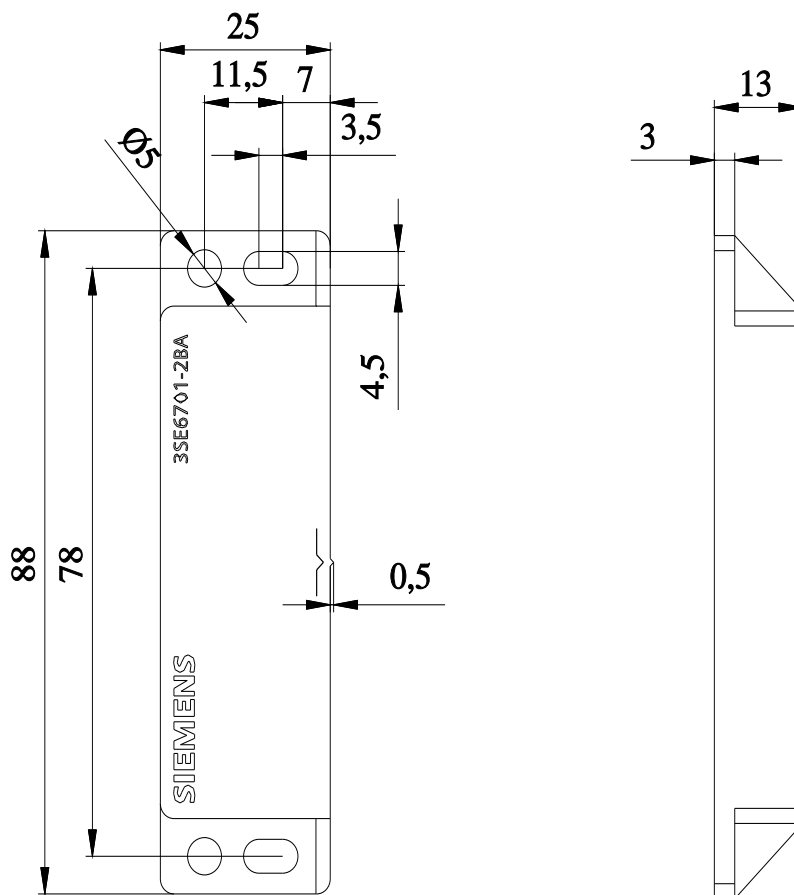

[Confirmation](#)

other

Dangerous goods

Environment

[Confirmation](#)

[Transport Information](#)

[Environmental Confirmations](#)

Więcej informacji

Informacje dotyczące opakowania

[Informacje dotyczące opakowania](#)

Information- and Downloadcenter

<https://www.siemens.com/ic10>

Industry Mall (System zamawiania online)

<https://mall.industry.siemens.com/mall/pl/pl/Catalog/product?mlfb=3SE6701-2BA>

CAX-Online-Generator

<http://support.automation.siemens.com/WW/CAXorder/default.aspx?lang=en&mlfb=3SE6701-2BA>

Service&Support

<https://support.industry.siemens.com/cs/ww/en/ps/3SE6701-2BA>

Image database (product images, 2D dimension drawings, 3D models, device circuit diagrams, EPLAN macros, ...)

<http://www.automation.siemens.com/bilddb/cax_de.aspx?mlfb=3SE6701-2BA&lang=en>

Ostatnia zmiana:

20.08.2024