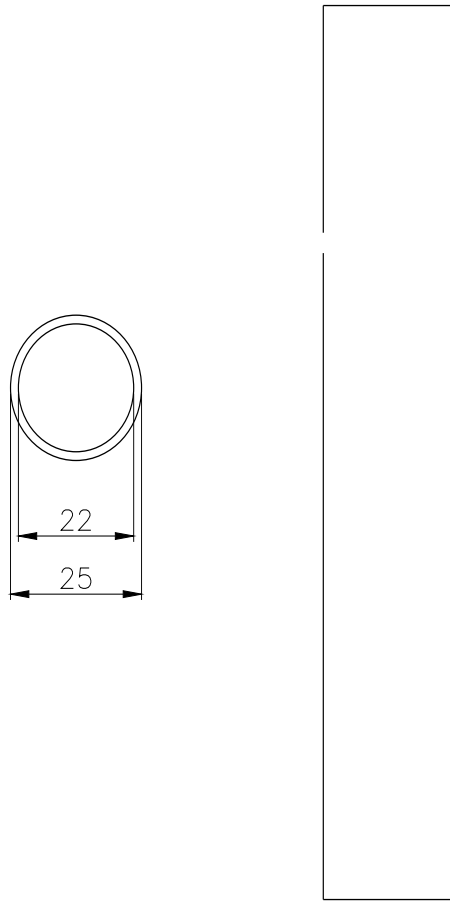

Rura pojedyncza, długość 250 mm, Akcesoria do kolumn sygnałowych, średnica 50 mm i 70 mm

Figure similar

Nazwa markowa produktu	SIRIUS
oznaczenie produktu	Rura
Ogólne dane techniczne	
znak referencyjny zgodnie z DIN EN 61346-2	U
Obudowa	
wysokość	250 mm
szerokość	25 mm
materiał	Aluminium
kolor	Srebrny
długość rury mocującej	250 mm
Zezwolenia Certyfikaty	
General Product Approval	EMV

<https://www.siemens.com/ic10>

Industry Mall (System zamawiania online)

<https://mall.industry.siemens.com/mall/pl/pl/Catalog/product?mlfb=8WD4308-0EA>

CAX-Online-Generator

<http://support.automation.siemens.com/WW/CAXorder/default.aspx?lang=en&mlfb=8WD4308-0EA>

Service&Support

<https://support.industry.siemens.com/cs/ww/en/ps/8WD4308-0EA>

Image database (product images, 2D dimension drawings, 3D models, device circuit diagrams, EPLAN macros, ...)

http://www.automation.siemens.com/bilddb/cax_de.aspx?mlfb=8WD4308-0EA&lang=en