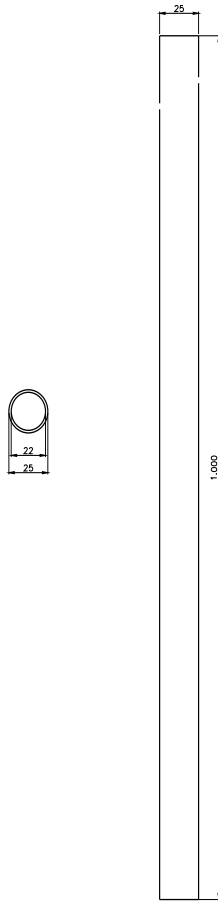

Ostatnia zmiana:

21.12.2020