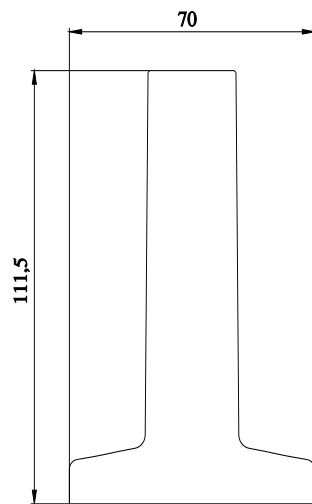

rura ze stopą, długość 100 mm Akcesoria do kolumn sygnałowych, o średnicy 70 mm

Nazwa markowa produktu	SIRIUS
oznaczenie produktu	Rura ze stopą
Ogólne dane techniczne	
znak referencyjny zgodnie z DIN EN 61346-2	U
Obudowa	
wysokość	110 mm
szerokość	70 mm
materiał	PA
kolor	Czarny
rodzaj montażu	Mocowanie do podłoża
długość rury mocującej	110 mm
Warunki środowiska	
temperatura otoczenia podczas pracy	-20 ... +50 °C
Zezwolenia Certyfikaty	
General Product Approval	EMV

Service&Support

<https://support.industry.siemens.com/cs/ww/en/ps/8WD4308-0DA>

Image database (product images, 2D dimension drawings, 3D models, device circuit diagrams, EPLAN macros, ...)

http://www.automation.siemens.com/bilddb/cax_de.aspx?mlfb=8WD4308-0DA&lang=en